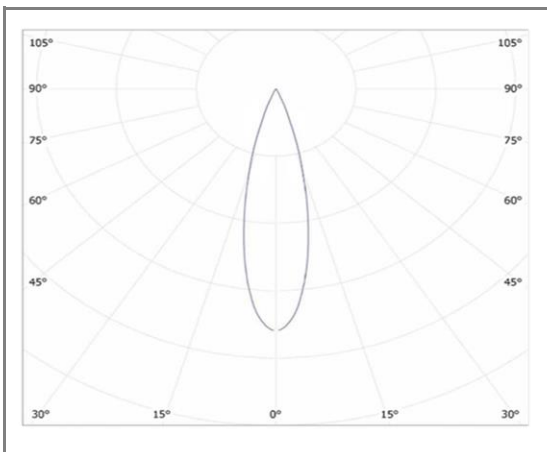

NORA

FASHTAR-1WW

Mini downlight orientable rond

OSRAM **BOKE**

Caractéristiques techniques

Puissance (W)	1 W
Température (K)	3000 K
Flux lumineux (Lm)	75 Lm
Ratio (Lm/W)	75 Lm/W
Type de LED	COB
Dimensions (mm)	Ø35*H45mm
Encastrement (mm)	30mm
Angle diffusion (°)	Angle 24°
Classe électrique	Classe II
Indice de protection	IP20
SDCM (Standard Deviation Colour Matching)	< 3
Résistance aux chocs	IK08
IRC (Indice de rendu couleur)	> 90
Eblouissement	UGR<19
Température de fonctionnement	-20~40°C
Maintien du flux	L80-B10 à 50 000h
Durée de vie	50 000h
Durée de garantie	3 ans

Courbe Photométrique

Angle 24°

Autres angles disponibles: 10°- 36°

Matériaux et finitions

Couleur de finition	Blanc
Composition	Aluminium & Polycarbonate
Poids	NC

Driver

Marque	BOKE
Variation	NON
Tension d'alimentation	230V AC
Intensité courant	NC