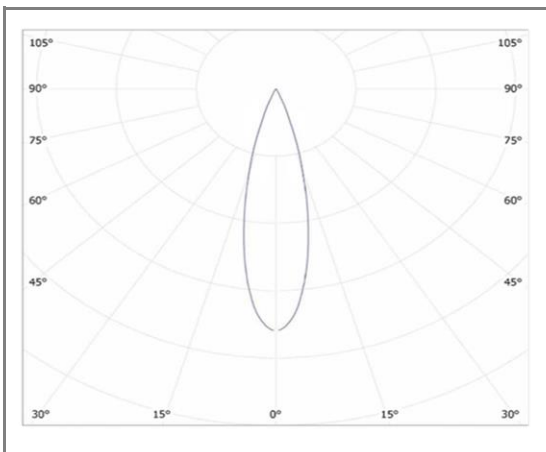

NORA

FASHTAR-3WW

Mini downlight orientable rond

OSRAM **EOKE**

Caractéristiques techniques

Puissance (W)	3 W
Température (K)	3000 K
Flux lumineux (Lm)	230 Lm
Ratio (Lm/W)	77 Lm/W
Type de LED	COB
Dimensions (mm)	Ø35*H45mm
Encastrement (mm)	30mm
Angle diffusion (°)	Angle 24°
Classe électrique	Classe II
Indice de protection	IP20
SDCM (Standard Deviation Colour Matching)	< 3
Résistance aux chocs	IK08
IRC (Indice de rendu couleur)	> 90
Eblouissement	UGR<19
Température de fonctionnement	-20~40°C
Maintien du flux	L80-B10 à 50 000h
Durée de vie	50 000h
Durée de garantie	3 ans

Courbe Photométrique

Angle 24°

Autres angles disponibles: 10°- 36°

Matériaux et finitions

Couleur de finition	Blanc
Composition	Aluminium & Polycarbonate
Poids	NC

Driver

Marque	BOKE
Variation	NON
Tension d'alimentation	230V AC
Intensité courant	NC