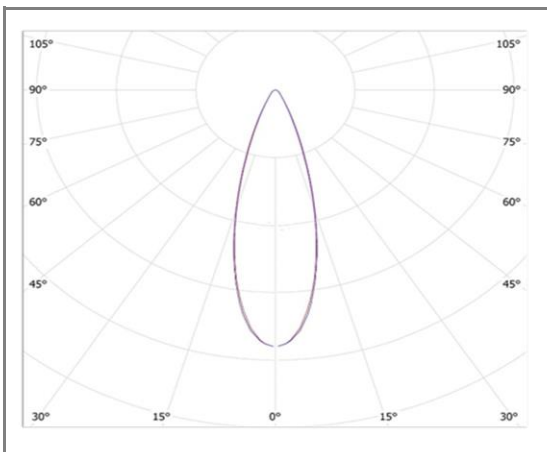

**COPPA**

**FASHTIF-15WW**

Downlight cup fixe - diffuseur opale

**Caractéristiques techniques**

Puissance (W)	15 W
Température (K)	3000 K
Flux lumineux (Lm)	<b>950 Lm</b>
Ratio (Lm/W)	63 Lm/W
Type de LED	<b>COB</b>
Dimensions (mm)	Ø112*65mm
Encastrement (mm)	Ø95mm
Angle diffusion (°)	<b>Angle 38°</b>
Classe électrique	Classe II
Indice de protection	IP40
SDCM (Standard Deviation Colour Matching)	< 3
Résistance aux chocs	IK08
IRC (Indice de rendu couleur)	> 85
Eblouissement	UGR<22
Température de fonctionnement	-20~40°C
Maintien du flux	L80-B10 à 50 000h
Durée de vie	50 000h
Durée de garantie	3 ans

**Courbe Photométrique**

**Angle 38°**

Autres angles disponibles : 15° - 24° - 60°

**Matériaux et finitions**

Couleur de finition	Blanc - Noir
Composition	Aluminium & Polycarbonate
Poids	NC

**Driver**

Marque	BOKE
Variation	EN OPTION
Tension d'alimentation	230V AC
Intensité courant	NC