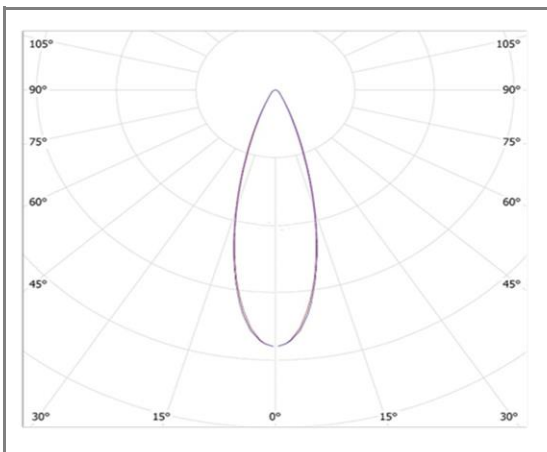

COPPA

FASHTIF-5WW

Downlight cup fixe - diffuseur opale

Caractéristiques techniques

Puissance (W)	5 W
Température (K)	3000 K
Flux lumineux (Lm)	450 Lm
Ratio (Lm/W)	90 Lm/W
Type de LED	COB
Dimensions (mm)	Ø70*46mm
Encastrement (mm)	Ø60mm
Angle diffusion (°)	Angle 38°
Classe électrique	Classe II
Indice de protection	IP40
SDCM (Standard Deviation Colour Matching)	< 3
Résistance aux chocs	IK08
IRC (Indice de rendu couleur)	> 85
Eblouissement	UGR<22
Température de fonctionnement	-20~40°C
Maintien du flux	L80-B10 à 50 000h
Durée de vie	50 000h
Durée de garantie	3 ans

Courbe Photométrique

Angle 38°

Autres angles disponibles : 15° - 24° - 60°

Matériaux et finitions

Couleur de finition	Blanc - Noir
Composition	Aluminium & Polycarbonate
Poids	NC

Driver

Marque	BOKE
Variation	EN OPTION
Tension d'alimentation	230V AC
Intensité courant	NC