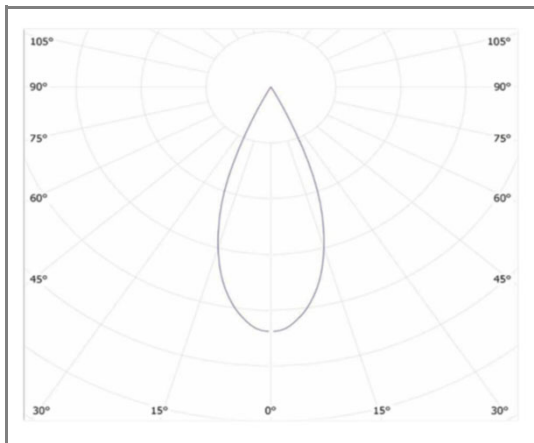

OPALIA

FASHTJB-07WW

Downlight fixe collerette noire

Caractéristiques techniques

Puissance (W)	7 W
Température (K)	3000 K
Flux lumineux (Lm)	650 Lm
Ratio (Lm/W)	93 Lm/W
Type de LED	COB
Dimensions (mm)	Ø84*H78mm
Encastrement (mm)	Ø75mm
Angle diffusion (°)	Angle 40°
Classe électrique	Classe II
Indice de protection	IP20
SDCM (Standard Deviation Colour Matching)	< 3
Résistance aux chocs	IK08
IRC (Indice de rendu couleur)	> 85
Eblouissement	UGR<19
Température de fonctionnement	-20~40°C
Maintien du flux	L80-B10 à 50 000h
Durée de vie	50 000h
Durée de garantie	3 ans

Courbe Photométrique

Angle 40°

Autres angles disponibles : 20° - 60°

Matériaux et finitions

Couleur de finition	Noir
Composition	Aluminium & Polycarbonate
Poids	NC

Driver

Marque	NC
Variation	NON
Tension d'alimentation	230V AC
Intensité courant	NC