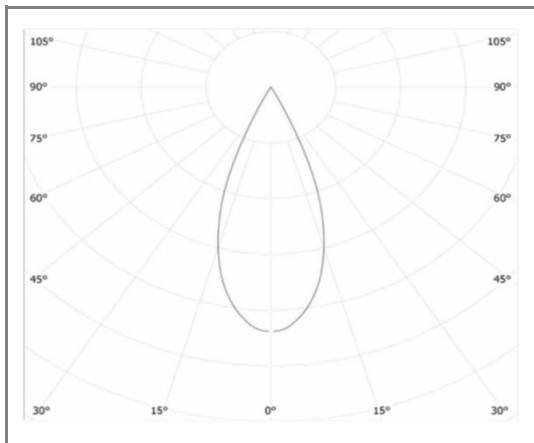

OPALIA

FASHTJC-07NW

Downlight fixe collerette cuivrée

Caractéristiques techniques

Puissance (W)	7 W
Température (K)	4000 K
Flux lumineux (Lm)	700 Lm
Ratio (Lm/W)	100 Lm/W
Type de LED	COB
Dimensions (mm)	Ø84*H78mm
Encastrement (mm)	Ø75mm
Angle diffusion (°)	Angle 40°
Classe électrique	Classe II
Indice de protection	IP20
SDCM (Standard Deviation Colour Matching)	< 3
Résistance aux chocs	IK08
IRC (Indice de rendu couleur)	> 85
Eblouissement	UGR<19
Température de fonctionnement	-20~40°C
Maintien du flux	L80-B10 à 50 000h
Durée de vie	50 000h
Durée de garantie	3 ans

Courbe Photométrique

Angle 40°

Autres angles disponibles : 20° - 60°

Matériaux et finitions

Couleur de finition	Cuivrée
Composition	Aluminium & Polycarbonate
Poids	NC

Driver

Marque	NC
Variation	NON
Tension d'alimentation	230V AC
Intensité courant	NC