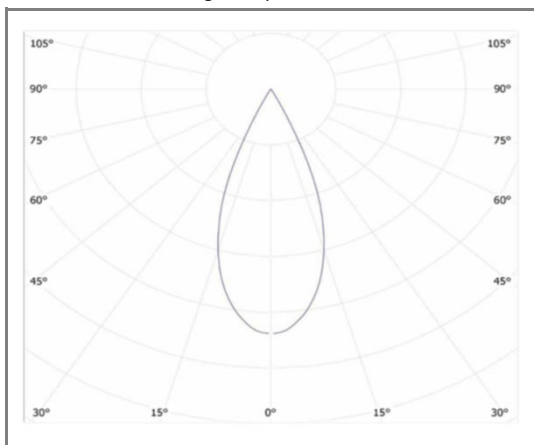

**OPALIA**

**FASHTJC-07WW**

Downlight fixe collerette cuivrée

**Caractéristiques techniques**

Puissance (W)	7 W
Température (K)	3000 K
Flux lumineux (Lm)	650 Lm
Ratio (Lm/W)	93 Lm/W
Type de LED	COB
Dimensions (mm)	Ø84*H78mm
Encastrement (mm)	Ø75mm
Angle diffusion (°)	<b>Angle 40°</b>
Classe électrique	Classe II
Indice de protection	IP20
SDCM (Standard Deviation Colour Matching)	< 3
Résistance aux chocs	IK08
IRC (Indice de rendu couleur)	> 85
Eblouissement	UGR<19
Température de fonctionnement	-20~40°C
Maintien du flux	L80-B10 à 50 000h
Durée de vie	50 000h
Durée de garantie	3 ans

**Courbe Photométrique**

**Angle 40°**

Autres angles disponibles : 20° - 60°

**Matériaux et finitions**

Couleur de finition	Cuivrée
Composition	Aluminium & Polycarbonate
Poids	NC

**Driver**

Marque	NC
Variation	NON
Tension d'alimentation	230V AC
Intensité courant	NC