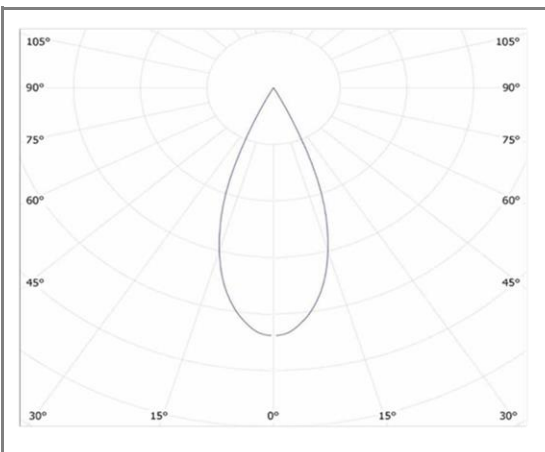

OPALIA

FASHTJD-07NW

Downlight fixe collerette dorée

Caractéristiques techniques

Puissance (W)	7 W
Température (K)	4000 K
Flux lumineux (Lm)	700 Lm
Ratio (Lm/W)	100 Lm/W
Type de LED	COB
Dimensions (mm)	Ø84*H78mm
Encastrement (mm)	Ø75mm
Angle diffusion (°)	Angle 40°
Classe électrique	Classe II
Indice de protection	IP20
SDCM (Standard Deviation Colour Matching)	< 3
Résistance aux chocs	IK08
IRC (Indice de rendu couleur)	> 85
Eblouissement	UGR<19
Température de fonctionnement	-20~40°C
Maintien du flux	L80-B10 à 50 000h
Durée de vie	50 000h
Durée de garantie	3 ans

Courbe Photométrique

Angle 40°

Autres angles disponibles : 20° - 60°

Matériaux et finitions

Couleur de finition	Dorée
Composition	Aluminium & Polycarbonate
Poids	NC

Driver

Marque	NC
Variation	NON
Tension d'alimentation	230V AC
Intensité courant	NC