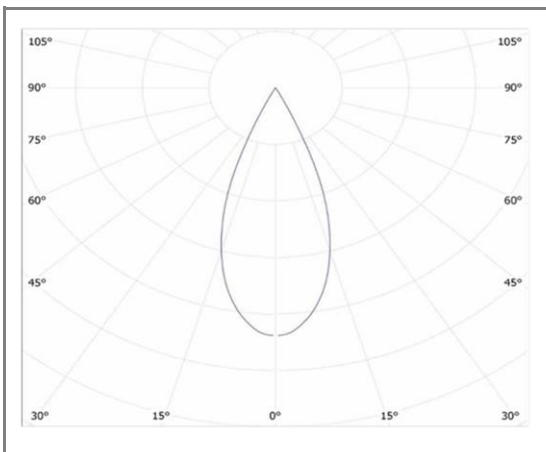

OPALIA

FASHTJD-07WW

Downlight fixe collerette dorée

Caractéristiques techniques

Puissance (W)	7 W
Température (K)	3000 K
Flux lumineux (Lm)	650 Lm
Ratio (Lm/W)	93 Lm/W
Type de LED	COB
Dimensions (mm)	Ø84*H78mm
Encastrement (mm)	Ø75mm
Angle diffusion (°)	Angle 40°
Classe électrique	Classe II
Indice de protection	IP20
SDCM (Standard Deviation Colour Matching)	< 3
Résistance aux chocs	IK08
IRC (Indice de rendu couleur)	> 85
Eblouissement	UGR<19
Température de fonctionnement	-20~40°C
Maintien du flux	L80-B10 à 50 000h
Durée de vie	50 000h
Durée de garantie	3 ans

Courbe Photométrique

Angle 40°

Autres angles disponibles : 20° - 60°

Matériaux et finitions

Couleur de finition	Dorée
Composition	Aluminium & Polycarbonate
Poids	NC

Driver

Marque	NC
Variation	NON
Tension d'alimentation	230V AC
Intensité courant	NC