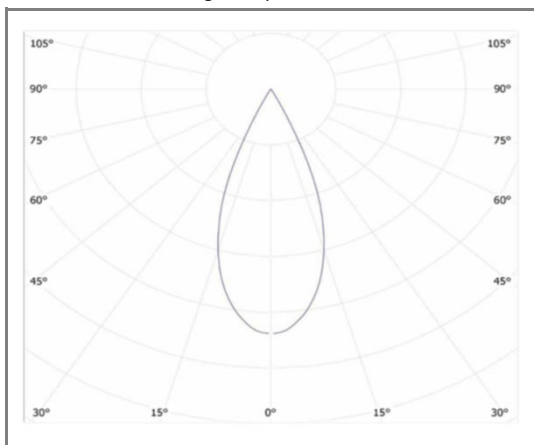

OPALIA

FASHTJR-07NW

Downlight fixe collerette rosée

Caractéristiques techniques

Puissance (W)	7 W
Température (K)	4000 K
Flux lumineux (Lm)	700 Lm
Ratio (Lm/W)	100 Lm/W
Type de LED	COB
Dimensions (mm)	Ø84*H78mm
Encastrement (mm)	Ø75mm
Angle diffusion (°)	Angle 40°
Classe électrique	Classe II
Indice de protection	IP20
SDCM (Standard Deviation Colour Matching)	< 3
Résistance aux chocs	IK08
IRC (Indice de rendu couleur)	> 85
Eblouissement	UGR<19
Température de fonctionnement	-20~40°C
Maintien du flux	L80-B10 à 50 000h
Durée de vie	50 000h
Durée de garantie	3 ans

Courbe Photométrique

Angle 40°

Autres angles disponibles : 20° - 60°

Matériaux et finitions

Couleur de finition	Rosée
Composition	Aluminium & Polycarbonate
Poids	NC

Driver

Marque	NC
Variation	NON
Tension d'alimentation	230V AC
Intensité courant	NC