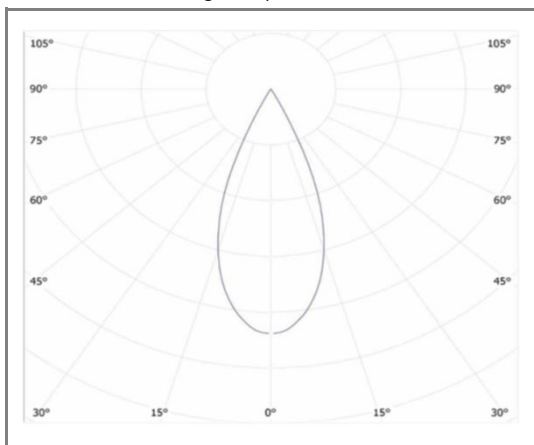

**OPALIA**

**FASHTJR-07WW**

Downlight fixe collerette rosée

**Caractéristiques techniques**

Puissance (W)	7 W
Température (K)	3000 K
Flux lumineux (Lm)	650 Lm
Ratio (Lm/W)	93 Lm/W
Type de LED	COB
Dimensions (mm)	Ø84*H78mm
Encastrement (mm)	Ø75mm
Angle diffusion (°)	<b>Angle 40°</b>
Classe électrique	Classe II
Indice de protection	IP20
SDCM (Standard Deviation Colour Matching)	< 3
Résistance aux chocs	IK08
IRC (Indice de rendu couleur)	> 85
Eblouissement	UGR<19
Température de fonctionnement	-20~40°C
Maintien du flux	L80-B10 à 50 000h
Durée de vie	50 000h
Durée de garantie	3 ans

**Courbe Photométrique**

**Angle 40°**

Autres angles disponibles : 20° - 60°

**Matériaux et finitions**

Couleur de finition	Rosée
Composition	Aluminium & Polycarbonate
Poids	NC

**Driver**

Marque	NC
Variation	NON
Tension d'alimentation	230V AC
Intensité courant	NC