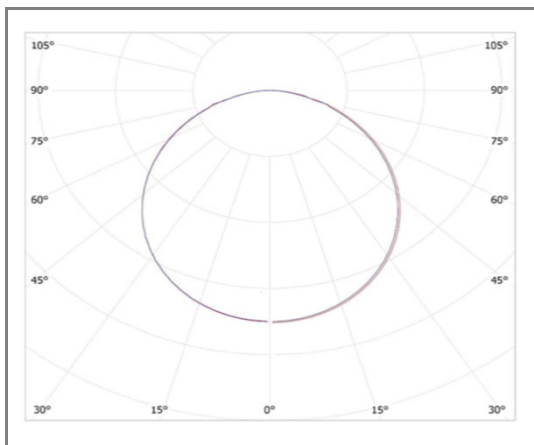

Built-in sensor

PRISCO

FASK124-12NW

Panneau LED Intelligent

Caractéristiques techniques

Puissance (W)	12 W
Température (K)	4000 K
Flux lumineux (Lm)	1300 Lm
Ratio (Lm/W)	108 Lm/W
Type de LED	SMD 2835
Dimensions (mm)	295*295*12mm
Encastrement (mm)	/
Angle diffusion (°)	Angle 120°
Classe électrique	Classe II
Indice de protection	IP20
SDCM (Standard Deviation Colour Matching)	< 3
Résistance aux chocs	IK06
IRC (Indice de rendu couleur)	> 85
Eblouissement	UGR<6 à 19
Température de fonctionnement	-20~45°C
Maintien du flux	L80-B10 à 50 000h
Durée de vie	50 000h
Durée de garantie	3 ans

Courbe Photométrique

Angle 120°

Matériaux et finitions

Couleur de finition	Blanc - Noir - Gris
Composition	Aluminium & Polycarbonate
Poids	NC

Driver

Marque	NC
Variation	EN OPTION
Tension d'alimentation	230V AC
Intensité courant	NC