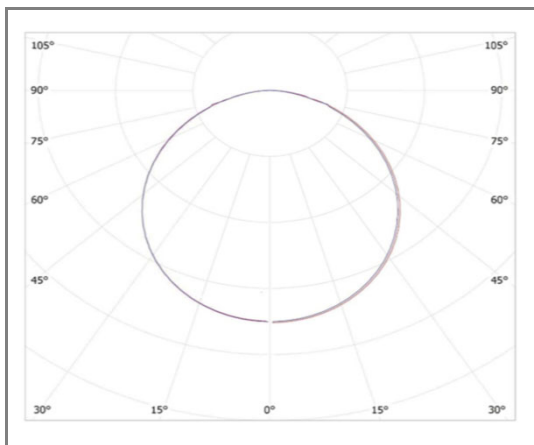

PRISCO

FASK124-12WW

Panneau LED Intelligent

Caractéristiques techniques

Puissance (W)	12 W
Température (K)	3000 K
Flux lumineux (Lm)	1300 Lm
Ratio (Lm/W)	108 Lm/W
Type de LED	SMD 2835
Dimensions (mm)	295*295*12mm
Encastrement (mm)	/
Angle diffusion (°)	Angle 120°
Classe électrique	Classe II
Indice de protection	IP20
SDCM (Standard Deviation Colour Matching)	< 3
Résistance aux chocs	IK06
IRC (Indice de rendu couleur)	> 85
Eblouissement	UGR<6 à 19
Température de fonctionnement	-20~45°C
Maintien du flux	L80-B10 à 50 000h
Durée de vie	50 000h
Durée de garantie	3 ans

Courbe Photométrique

Angle 120°

Matériaux et finitions

Couleur de finition	Blanc - Noir - Gris
Composition	Aluminium & Polycarbonate
Poids	NC

Driver

Marque	NC
Variation	EN OPTION
Tension d'alimentation	230V AC
Intensité courant	NC