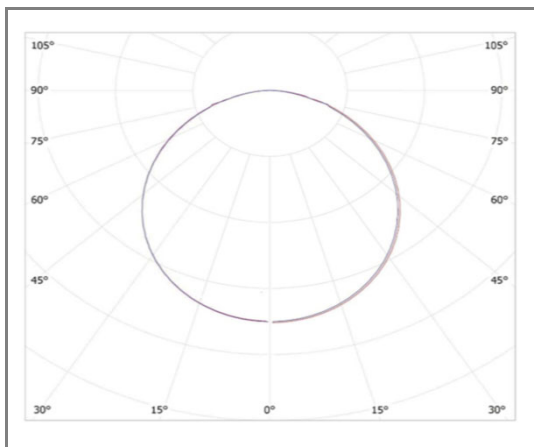

PRISCO

FASK124-18NW

Panneau LED Intelligent

Caractéristiques techniques

Puissance (W)	18 W
Température (K)	4000 K
Flux lumineux (Lm)	1980 Lm
Ratio (Lm/W)	110 Lm/W
Type de LED	SMD 2835
Dimensions (mm)	595*295*12mm
Encastrement (mm)	/
Angle diffusion (°)	Angle 120°
Classe électrique	Classe II
Indice de protection	IP20
SDCM (Standard Deviation Colour Matching)	< 3
Résistance aux chocs	IK06
IRC (Indice de rendu couleur)	> 85
Eblouissement	UGR<6 à 19
Température de fonctionnement	-20~45°C
Maintien du flux	L80-B10 à 50 000h
Durée de vie	50 000h
Durée de garantie	3 ans

Courbe Photométrique

Angle 120°

Matériaux et finitions

Couleur de finition	Blanc - Noir - Gris
Composition	Aluminium & Polycarbonate
Poids	NC

Driver

Marque	NC
Variation	EN OPTION
Tension d'alimentation	230V AC
Intensité courant	NC