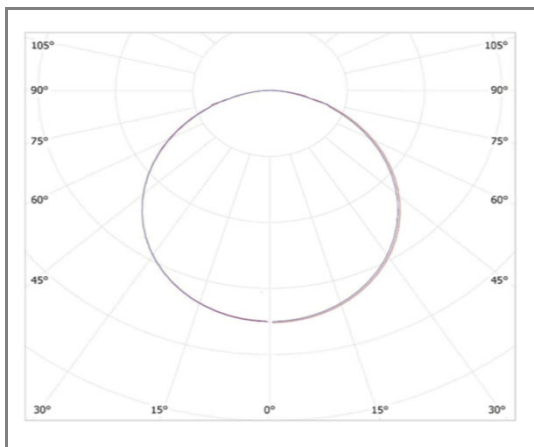

PRISCO

FASK124-18WW

Panneau LED Intelligent

Caractéristiques techniques

Puissance (W)	18 W
Température (K)	3000 K
Flux lumineux (Lm)	1880 Lm
Ratio (Lm/W)	104 Lm/W
Type de LED	SMD 2835
Dimensions (mm)	595*295*12mm
Encastrement (mm)	/
Angle diffusion (°)	Angle 120°
Classe électrique	Classe II
Indice de protection	IP20
SDCM (Standard Deviation Colour Matching)	< 3
Résistance aux chocs	IK06
IRC (Indice de rendu couleur)	> 85
Eblouissement	UGR<6 à 19
Température de fonctionnement	-20~45°C
Maintien du flux	L80-B10 à 50 000h
Durée de vie	50 000h
Durée de garantie	3 ans

Courbe Photométrique

Angle 120°

Matériaux et finitions

Couleur de finition	Blanc - Noir - Gris
Composition	Aluminium & Polycarbonate
Poids	NC

Driver

Marque	NC
Variation	EN OPTION
Tension d'alimentation	230V AC
Intensité courant	NC