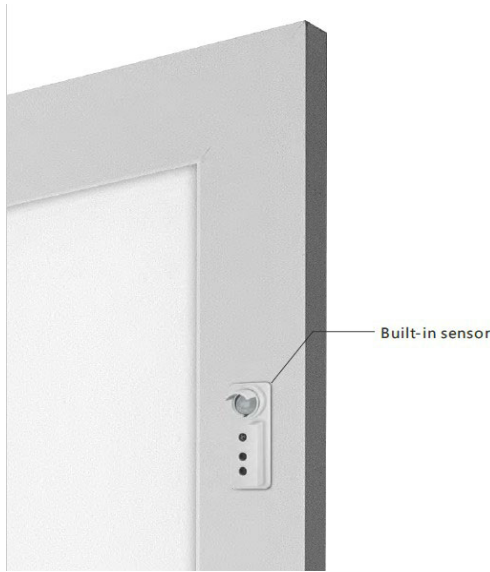

PRISCO

FASK124-18WW

Panneau LED Intelligent

Caractéristiques techniques

Puissance (W)	18 W
Température (K)	3000 K
Flux lumineux (Lm)	1880 Lm
Ratio (Lm/W)	104 Lm/W
Type de LED	SMD 2835
Dimensions (mm)	595*295*12mm
Encastrement (mm)	/
Angle diffusion (°)	Angle 120°
Classe électrique	Classe II
Indice de protection	IP20
SDCM (Standard Deviation Colour Matching)	< 3
Résistance aux chocs	IK06
IRC (Indice de rendu couleur)	> 85
Eblouissement	UGR<6 à 19
Température de fonctionnement	-20~45°C
Maintien du flux	L80-B10 à 50 000h
Durée de vie	50 000h
Durée de garantie	3 ans

Courbe Photométrique

Angle 120°

Matériaux et finitions

Couleur de finition	Blanc - Noir - Gris
Composition	Aluminium & Polycarbonate
Poids	NC

Driver

Marque	NC
Variation	EN OPTION
Tension d'alimentation	230V AC
Intensité courant	NC