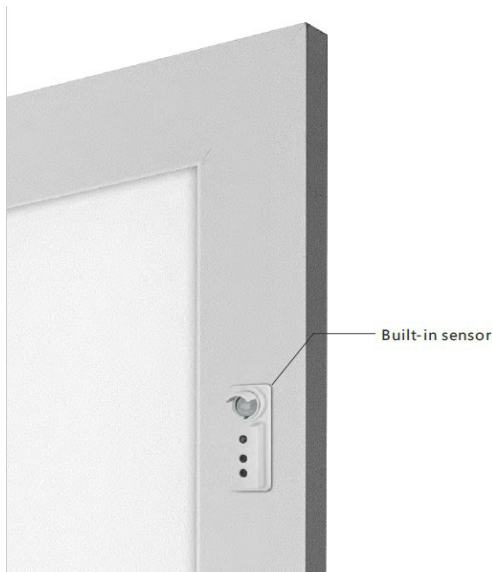

**PRISCO**

**FASK124-50NW**

Panneau LED Intelligent

**Caractéristiques techniques**

Puissance (W)	50 W
Température (K)	4000 K
Flux lumineux (Lm)	5500 Lm
Ratio (Lm/W)	110 Lm/W
Type de LED	SMD 2835
Dimensions (mm)	1195*595*12mm
Encastrement (mm)	/
Angle diffusion (°)	<b>Angle 120°</b>
Classe électrique	Classe II
Indice de protection	IP20
SDCM (Standard Deviation Colour Matching)	< 3
Résistance aux chocs	IK06
IRC (Indice de rendu couleur)	> 85
Eblouissement	UGR<6 à 19
Température de fonctionnement	-20~45°C
Maintien du flux	L80-B10 à 50 000h
Durée de vie	50 000h
Durée de garantie	3 ans

**Courbe Photométrique**

**Angle 120°**

**Matériaux et finitions**

Couleur de finition	Blanc - Noir - Gris
Composition	Aluminium & Polycarbonate
Poids	NC

**Driver**

Marque	NC
Variation	EN OPTION
Tension d'alimentation	<b>230V AC</b>
Intensité courant	NC