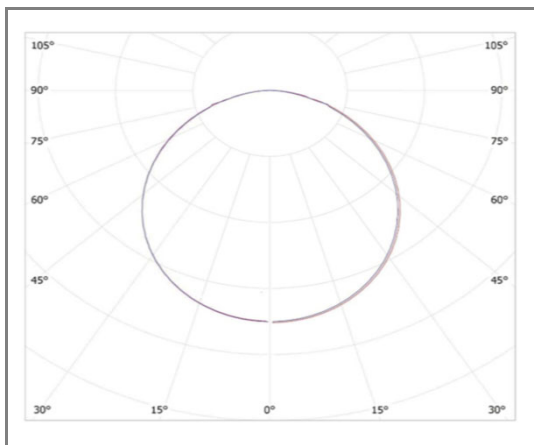

**PRISCO**

**FASK124-50NW**

Panneau LED Intelligent

**Caractéristiques techniques**

Puissance (W)	50 W
Température (K)	4000 K
Flux lumineux (Lm)	5500 Lm
Ratio (Lm/W)	110 Lm/W
Type de LED	SMD 2835
Dimensions (mm)	1195*595*12mm
Encastrement (mm)	/
Angle diffusion (°)	<b>Angle 120°</b>
Classe électrique	Classe II
Indice de protection	IP20
SDCM (Standard Deviation Colour Matching)	< 3
Résistance aux chocs	IK06
IRC (Indice de rendu couleur)	> 85
Eblouissement	UGR<6 à 19
Température de fonctionnement	-20~45°C
Maintien du flux	L80-B10 à 50 000h
Durée de vie	50 000h
Durée de garantie	3 ans

**Courbe Photométrique**

**Angle 120°**

**Matériaux et finitions**

Couleur de finition	Blanc - Noir - Gris
Composition	Aluminium & Polycarbonate
Poids	NC

**Driver**

Marque	NC
Variation	EN OPTION
Tension d'alimentation	<b>230V AC</b>
Intensité courant	NC