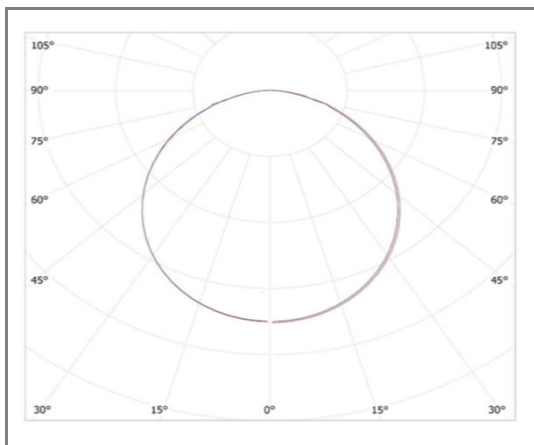

PRISCO

FASK124-50WW

Panneau LED Intelligent

Caractéristiques techniques

Puissance (W)	50 W
Température (K)	3000 K
Flux lumineux (Lm)	4300 Lm
Ratio (Lm/W)	86 Lm/W
Type de LED	SMD 2835
Dimensions (mm)	1195*595*12mm
Encastrement (mm)	/
Angle diffusion (°)	Angle 120°
Classe électrique	Classe II
Indice de protection	IP20
SDCM (Standard Deviation Colour Matching)	< 3
Résistance aux chocs	IK06
IRC (Indice de rendu couleur)	> 85
Eblouissement	UGR<6 à 19
Température de fonctionnement	-20~45°C
Maintien du flux	L80-B10 à 50 000h
Durée de vie	50 000h
Durée de garantie	3 ans

Courbe Photométrique

Angle 120°

Matériaux et finitions

Couleur de finition	Blanc - Noir - Gris
Composition	Aluminium & Polycarbonate
Poids	NC

Driver

Marque	NC
Variation	EN OPTION
Tension d'alimentation	230V AC
Intensité courant	NC