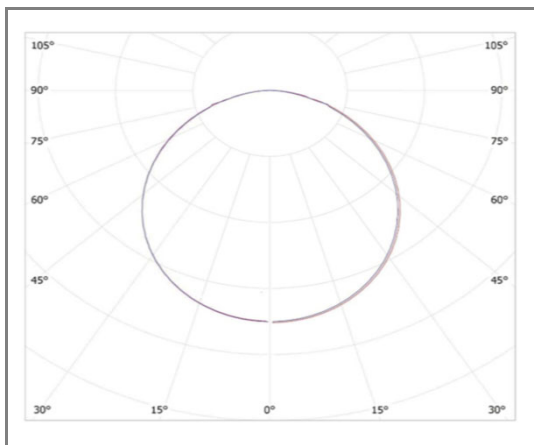

PRISCO

FASK124G-36NW

Panneau LED Intelligent

Caractéristiques techniques

Puissance (W)	36 W
Température (K)	4000 K
Flux lumineux (Lm)	4000 Lm
Ratio (Lm/W)	111 Lm/W
Type de LED	SMD 2835
Dimensions (mm)	620*620*12mm
Encastrement (mm)	/
Angle diffusion (°)	Angle 120°
Classe électrique	Classe II
Indice de protection	IP20
SDCM (Standard Deviation Colour Matching)	< 3
Résistance aux chocs	IK06
IRC (Indice de rendu couleur)	> 85
Eblouissement	UGR<6 à 19
Température de fonctionnement	-20~45°C
Maintien du flux	L80-B10 à 50 000h
Durée de vie	50 000h
Durée de garantie	3 ans

Courbe Photométrique

Angle 120°

Matériaux et finitions

Couleur de finition	Blanc - Noir - Gris
Composition	Aluminium & Polycarbonate
Poids	NC

Driver

Marque	NC
Variation	EN OPTION
Tension d'alimentation	230V AC
Intensité courant	NC