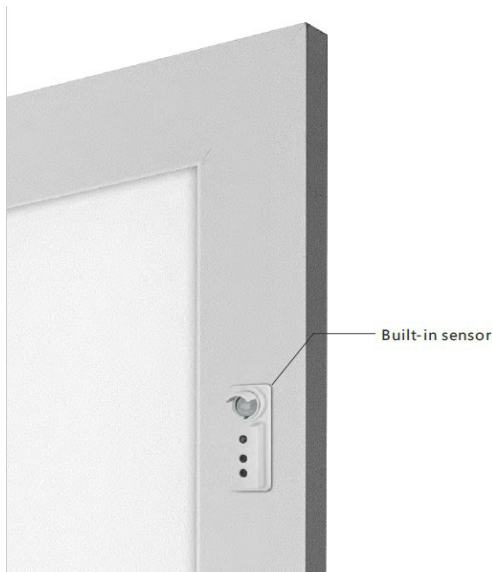

PRISCO

FASK124G-36NW

Panneau LED Intelligent

Caractéristiques techniques

Puissance (W)	36 W
Température (K)	4000 K
Flux lumineux (Lm)	4000 Lm
Ratio (Lm/W)	111 Lm/W
Type de LED	SMD 2835
Dimensions (mm)	620*620*12mm
Encastrement (mm)	/
Angle diffusion (°)	Angle 120°
Classe électrique	Classe II
Indice de protection	IP20
SDCM (Standard Deviation Colour Matching)	< 3
Résistance aux chocs	IK06
IRC (Indice de rendu couleur)	> 85
Eblouissement	UGR<6 à 19
Température de fonctionnement	-20~45°C
Maintien du flux	L80-B10 à 50 000h
Durée de vie	50 000h
Durée de garantie	3 ans

Courbe Photométrique

Angle 120°

Matériaux et finitions

Couleur de finition	Blanc - Noir - Gris
Composition	Aluminium & Polycarbonate
Poids	NC

Driver

Marque	NC
Variation	EN OPTION
Tension d'alimentation	230V AC
Intensité courant	NC