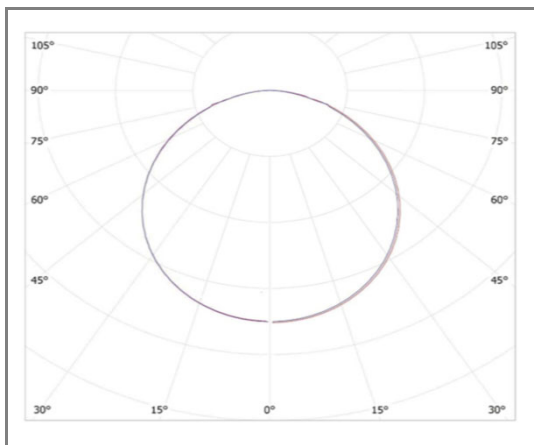

PRISCO

FASK124G-36WW

Panneau LED Intelligent

Caractéristiques techniques

Puissance (W)	36 W
Température (K)	3000 K
Flux lumineux (Lm)	3900 Lm
Ratio (Lm/W)	108 Lm/W
Type de LED	SMD 2835
Dimensions (mm)	620*620*12mm
Encastrement (mm)	/
Angle diffusion (°)	Angle 120°
Classe électrique	Classe II
Indice de protection	IP20
SDCM (Standard Deviation Colour Matching)	< 3
Résistance aux chocs	IK06
IRC (Indice de rendu couleur)	> 85
Eblouissement	UGR<6 à 19
Température de fonctionnement	-20~45°C
Maintien du flux	L80-B10 à 50 000h
Durée de vie	50 000h
Durée de garantie	3 ans

Courbe Photométrique

Angle 120°

Matériaux et finitions

Couleur de finition	Blanc - Noir - Gris
Composition	Aluminium & Polycarbonate
Poids	NC

Driver

Marque	NC
Variation	EN OPTION
Tension d'alimentation	230V AC
Intensité courant	NC