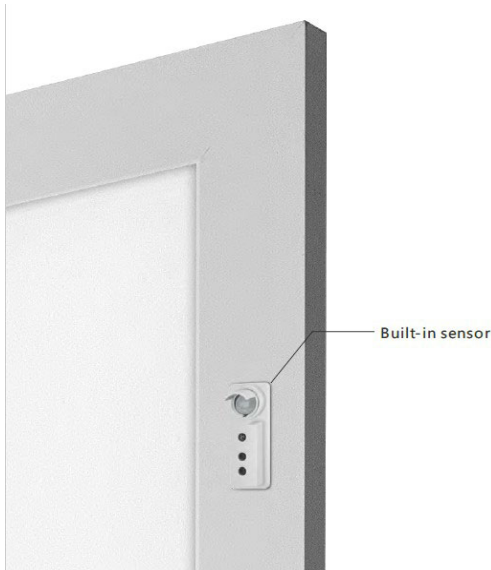

PRISCO

FASK124G-36WW

Panneau LED Intelligent

Caractéristiques techniques

Puissance (W)	36 W
Température (K)	3000 K
Flux lumineux (Lm)	3900 Lm
Ratio (Lm/W)	108 Lm/W
Type de LED	SMD 2835
Dimensions (mm)	620*620*12mm
Encastrement (mm)	/
Angle diffusion (°)	Angle 120°
Classe électrique	Classe II
Indice de protection	IP20
SDCM (Standard Deviation Colour Matching)	< 3
Résistance aux chocs	IK06
IRC (Indice de rendu couleur)	> 85
Eblouissement	UGR<6 à 19
Température de fonctionnement	-20~45°C
Maintien du flux	L80-B10 à 50 000h
Durée de vie	50 000h
Durée de garantie	3 ans

Courbe Photométrique

Angle 120°

Matériaux et finitions

Couleur de finition	Blanc - Noir - Gris
Composition	Aluminium & Polycarbonate
Poids	NC

Driver

Marque	NC
Variation	EN OPTION
Tension d'alimentation	230V AC
Intensité courant	NC