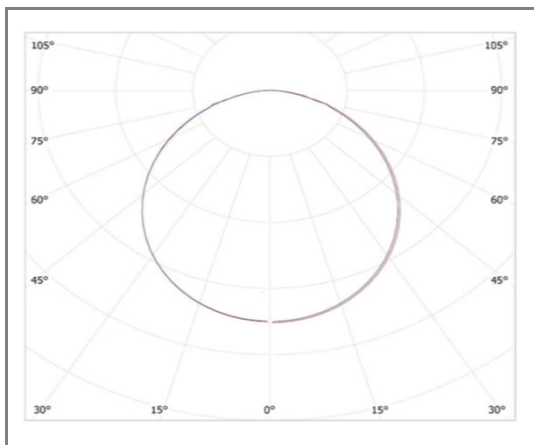

PRISCO

FASK124L-36NW

Panneau LED Intelligent

Caractéristiques techniques

Puissance (W)	36 W
Température (K)	4000 K
Flux lumineux (Lm)	4000 Lm
Ratio (Lm/W)	111 Lm/W
Type de LED	SMD 2835
Dimensions (mm)	1195*295*12mm
Encastrement (mm)	/
Angle diffusion (°)	Angle 120°
Classe électrique	Classe II
Indice de protection	IP20
SDCM (Standard Deviation Colour Matching)	< 3
Résistance aux chocs	IK06
IRC (Indice de rendu couleur)	> 85
Eblouissement	UGR<6 à 19
Température de fonctionnement	-20~45°C
Maintien du flux	L80-B10 à 50 000h
Durée de vie	50 000h
Durée de garantie	3 ans

Courbe Photométrique

Angle 120°

Matériaux et finitions

Couleur de finition	Blanc - Noir - Gris
Composition	Aluminium & Polycarbonate
Poids	NC

Driver

Marque	NC
Variation	EN OPTION
Tension d'alimentation	230V AC
Intensité courant	NC