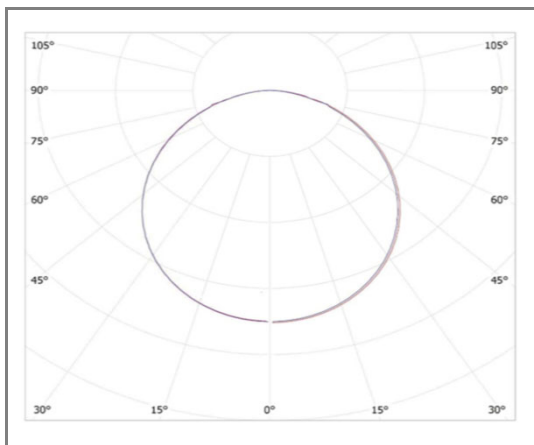

**PRISCO**

**FASK124L-36WW**

Panneau LED Intelligent

**Caractéristiques techniques**

Puissance (W)	36 W
Température (K)	3000 K
Flux lumineux (Lm)	3900 Lm
Ratio (Lm/W)	108 Lm/W
Type de LED	SMD 2835
Dimensions (mm)	1195*295*12mm
Encastrement (mm)	/
Angle diffusion (°)	<b>Angle 120°</b>
Classe électrique	Classe II
Indice de protection	IP20
SDCM (Standard Deviation Colour Matching)	< 3
Résistance aux chocs	IK06
IRC (Indice de rendu couleur)	> 85
Eblouissement	UGR<6 à 19
Température de fonctionnement	-20~45°C
Maintien du flux	L80-B10 à 50 000h
Durée de vie	50 000h
Durée de garantie	3 ans

**Courbe Photométrique**

**Angle 120°**

**Matériaux et finitions**

Couleur de finition	Blanc - Noir - Gris
Composition	Aluminium & Polycarbonate
Poids	NC

**Driver**

Marque	NC
Variation	EN OPTION
Tension d'alimentation	<b>230V AC</b>
Intensité courant	NC