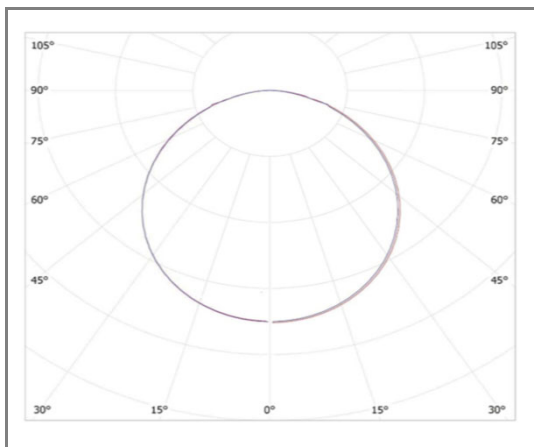

PRISCO

FASK124P-36NW

Panneau LED Intelligent

Caractéristiques techniques

Puissance (W)	36 W
Température (K)	4000 K
Flux lumineux (Lm)	4000 Lm
Ratio (Lm/W)	111 Lm/W
Type de LED	SMD 2835
Dimensions (mm)	595*595*12mm
Encastrement (mm)	/
Angle diffusion (°)	Angle 120°
Classe électrique	Classe II
Indice de protection	IP20
SDCM (Standard Deviation Colour Matching)	< 3
Résistance aux chocs	IK06
IRC (Indice de rendu couleur)	> 85
Eblouissement	UGR<6 à 19
Température de fonctionnement	-20~45°C
Maintien du flux	L80-B10 à 50 000h
Durée de vie	50 000h
Durée de garantie	3 ans

Courbe Photométrique

Angle 120°

Matériaux et finitions

Couleur de finition	Blanc - Noir - Gris
Composition	Aluminium & Polycarbonate
Poids	NC

Driver

Marque	NC
Variation	EN OPTION
Tension d'alimentation	230V AC
Intensité courant	NC