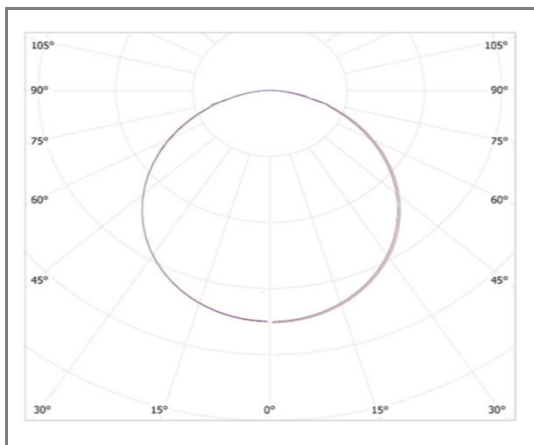

PRISCO

FASK124P-36WW

Panneau LED Intelligent

Caractéristiques techniques

Puissance (W)	36 W
Température (K)	3000 K
Flux lumineux (Lm)	3900 Lm
Ratio (Lm/W)	108 Lm/W
Type de LED	SMD 2835
Dimensions (mm)	595*595*12mm
Encastrement (mm)	/
Angle diffusion (°)	Angle 120°
Classe électrique	Classe II
Indice de protection	IP20
SDCM (Standard Deviation Colour Matching)	< 3
Résistance aux chocs	IK06
IRC (Indice de rendu couleur)	> 85
Eblouissement	UGR<6 à 19
Température de fonctionnement	-20~45°C
Maintien du flux	L80-B10 à 50 000h
Durée de vie	50 000h
Durée de garantie	3 ans

Courbe Photométrique

Angle 120°

Matériaux et finitions

Couleur de finition	Blanc - Noir - Gris
Composition	Aluminium & Polycarbonate
Poids	NC

Driver

Marque	NC
Variation	EN OPTION
Tension d'alimentation	230V AC
Intensité courant	NC