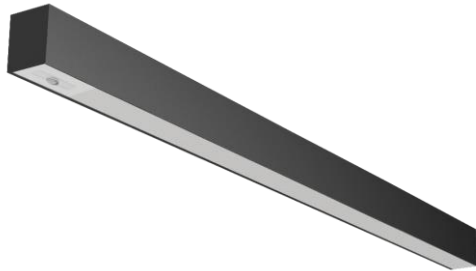

CORA

FASKL1200-20NW

Linéaire LED Intelligent

Caractéristiques techniques

Puissance (W)	20 W
Température (K)	4000 K
Flux lumineux (Lm)	2160 Lm
Ratio (Lm/W)	108 Lm/W
Type de LED	SMD 2835
Dimensions (mm)	1200*50mm
Encastrement (mm)	/
Angle diffusion (°)	Angle 120°
Classe électrique	Classe I
Indice de protection	IP65
SDCM (Standard Deviation Colour Matching)	< 3
Résistance aux chocs	IK06
IRC (Indice de rendu couleur)	> 95
Eblouissement	UGR<6 à 16
Température de fonctionnement	-20~45°C
Maintien du flux	L80-B10 à 50 000h
Durée de vie	50 000h
Durée de garantie	3 ans

Courbe Photométrique

Angle 120°

Matériaux et finitions

Couleur de finition	Blanc - Noir - Gris
Composition	Aluminium & Polycarbonate
Poids	NC

Driver

Marque	NC
Variation	EN OPTION
Tension d'alimentation	230V AC
Intensité courant	NC