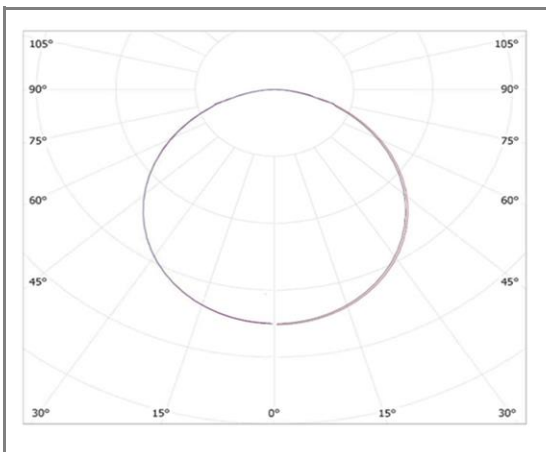

CORA

FASKL1200-20NW

Linéaire LED Intelligent

Caractéristiques techniques

Puissance (W)	20 W
Température (K)	4000 K
Flux lumineux (Lm)	2160 Lm
Ratio (Lm/W)	108 Lm/W
Type de LED	SMD 2835
Dimensions (mm)	1200*50mm
Encastrement (mm)	/
Angle diffusion (°)	Angle 120°
Classe électrique	Classe I
Indice de protection	IP65
SDCM (Standard Deviation Colour Matching)	< 3
Résistance aux chocs	IK06
IRC (Indice de rendu couleur)	> 95
Eblouissement	UGR<6 à 16
Température de fonctionnement	-20~45°C
Maintien du flux	L80-B10 à 50 000h
Durée de vie	50 000h
Durée de garantie	3 ans

Courbe Photométrique

Angle 120°

Matériaux et finitions

Couleur de finition	Blanc - Noir - Gris
Composition	Aluminium & Polycarbonate
Poids	NC

Driver

Marque	NC
Variation	EN OPTION
Tension d'alimentation	230V AC
Intensité courant	NC