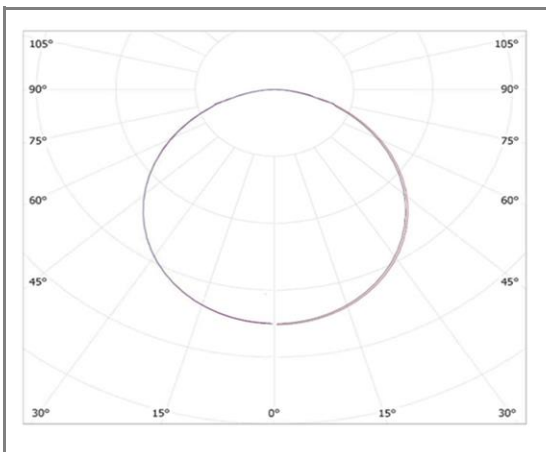

CORA

FASKL1200-20WW

Linéaire LED Intelligent

Caractéristiques techniques

Puissance (W)	20 W
Température (K)	3000 K
Flux lumineux (Lm)	2124 Lm
Ratio (Lm/W)	106 Lm/W
Type de LED	SMD 2835
Dimensions (mm)	1200*50mm
Encastrement (mm)	/
Angle diffusion (°)	Angle 120°
Classe électrique	Classe I
Indice de protection	IP65
SDCM (Standard Deviation Colour Matching)	< 3
Résistance aux chocs	IK06
IRC (Indice de rendu couleur)	> 95
Eblouissement	UGR<6 à 16
Température de fonctionnement	-20~45°C
Maintien du flux	L80-B10 à 50 000h
Durée de vie	50 000h
Durée de garantie	3 ans

Courbe Photométrique

Angle 120°

Matériaux et finitions

Couleur de finition	Blanc - Noir - Gris
Composition	Aluminium & Polycarbonate
Poids	NC

Driver

Marque	NC
Variation	EN OPTION
Tension d'alimentation	230V AC
Intensité courant	NC