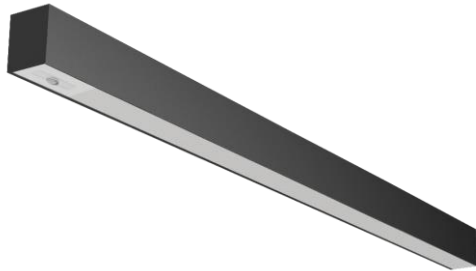

CORA

FASKL1200-20WW

Linéaire LED Intelligent

Caractéristiques techniques

Puissance (W)	20 W
Température (K)	3000 K
Flux lumineux (Lm)	2124 Lm
Ratio (Lm/W)	106 Lm/W
Type de LED	SMD 2835
Dimensions (mm)	1200*50mm
Encastrement (mm)	/
Angle diffusion (°)	Angle 120°
Classe électrique	Classe I
Indice de protection	IP65
SDCM (Standard Deviation Colour Matching)	< 3
Résistance aux chocs	IK06
IRC (Indice de rendu couleur)	> 95
Eblouissement	UGR<6 à 16
Température de fonctionnement	-20~45°C
Maintien du flux	L80-B10 à 50 000h
Durée de vie	50 000h
Durée de garantie	3 ans

Courbe Photométrique

Angle 120°

Matériaux et finitions

Couleur de finition	Blanc - Noir - Gris
Composition	Aluminium & Polycarbonate
Poids	NC

Driver

Marque	NC
Variation	EN OPTION
Tension d'alimentation	230V AC
Intensité courant	NC