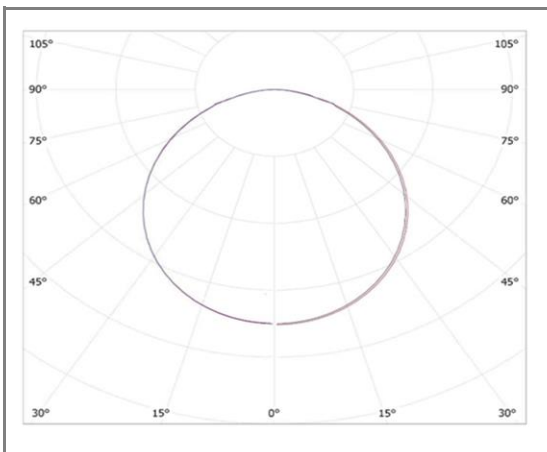

CORA

FASKL1200-40NW

Linéaire LED Intelligent

Caractéristiques techniques

Puissance (W)	40 W
Température (K)	4000 K
Flux lumineux (Lm)	4320 Lm
Ratio (Lm/W)	108 Lm/W
Type de LED	SMD 2835
Dimensions (mm)	1200*50mm
Encastrement (mm)	/
Angle diffusion (°)	Angle 120°
Classe électrique	Classe I
Indice de protection	IP65
SDCM (Standard Deviation Colour Matching)	< 3
Résistance aux chocs	IK06
IRC (Indice de rendu couleur)	> 95
Eblouissement	UGR<6 à 16
Température de fonctionnement	-20~45°C
Maintien du flux	L80-B10 à 50 000h
Durée de vie	50 000h
Durée de garantie	3 ans

Courbe Photométrique

Angle 120°

Matériaux et finitions

Couleur de finition	Blanc - Noir - Gris
Composition	Aluminium & Polycarbonate
Poids	NC

Driver

Marque	NC
Variation	EN OPTION
Tension d'alimentation	230V AC
Intensité courant	NC