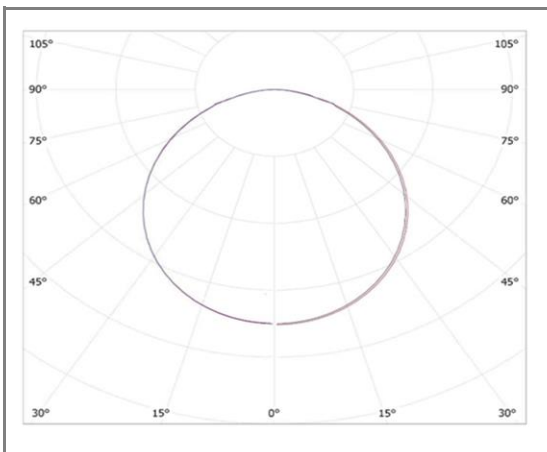

CORA

FASKL1200-40WW

Linéaire LED Intelligent

Caractéristiques techniques

Puissance (W)	40 W
Température (K)	3000 K
Flux lumineux (Lm)	4248 Lm
Ratio (Lm/W)	106 Lm/W
Type de LED	SMD 2835
Dimensions (mm)	1200*50mm
Encastrement (mm)	/
Angle diffusion (°)	Angle 120°
Classe électrique	Classe I
Indice de protection	IP65
SDCM (Standard Deviation Colour Matching)	< 3
Résistance aux chocs	IK06
IRC (Indice de rendu couleur)	> 95
Eblouissement	UGR<6 à 16
Température de fonctionnement	-20~45°C
Maintien du flux	L80-B10 à 50 000h
Durée de vie	50 000h
Durée de garantie	3 ans

Courbe Photométrique

Angle 120°

Matériaux et finitions

Couleur de finition	Blanc - Noir - Gris
Composition	Aluminium & Polycarbonate
Poids	NC

Driver

Marque	NC
Variation	EN OPTION
Tension d'alimentation	230V AC
Intensité courant	NC