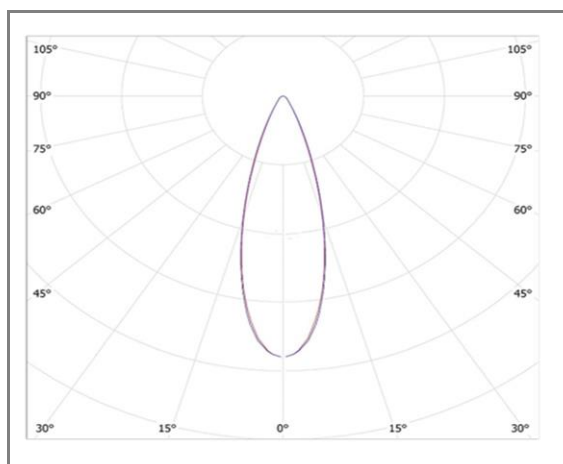

Système de contrôle RF DALI

Courbe Photométrique

Angle 36°

PLUTON

FASMELE-15NW

Projecteur motorisé zoomable et ajustable

Caractéristiques techniques

Puissance (W)	15 W
Température (K)	4000 K
Flux lumineux (Lm)	1125 Lm
Ratio (Lm/W)	75 Lm/W
Type de LED	SMD
Dimensions (mm)	Ø63*131mm
Orientation	340° horizontal 90° vertical
Angle diffusion (°)	Angle 36°
Classe électrique	Classe I
Indice de protection	IP20
SDCM (Standard Deviation Colour Matching)	< 3
Résistance aux chocs	IK08
IRC (Indice de rendu couleur)	> 90
Eblouissement	UGR<19
Température de fonctionnement	-20~40°C
Maintien du flux	L80-B10 à 50 000h
Durée de vie	50 000h
Durée de garantie	3 ans