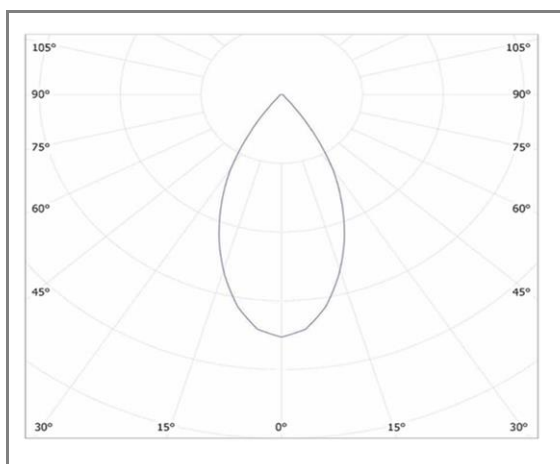

Système de contrôle RF DALI

PLUTON

FASMELE-20NW

Projecteur motorisé zoomable et ajustable

Caractéristiques techniques

Puissance (W)	20 W
Température (K)	4000 K
Flux lumineux (Lm)	1500 Lm
Ratio (Lm/W)	75 Lm/W
Type de LED	SMD
Dimensions (mm)	Ø63*131mm
Orientation	340° horizontal 90° vertical
Angle diffusion (°)	Angle 50°
Classe électrique	Classe I
Indice de protection	IP20
SDCM (Standard Deviation Colour Matching)	< 3
Résistance aux chocs	IK08
IRC (Indice de rendu couleur)	> 90
Eblouissement	UGR<19
Température de fonctionnement	-20~40°C
Maintien du flux	L80-B10 à 50 000h
Durée de vie	50 000h
Durée de garantie	3 ans

Courbe Photométrique

Angle 50°

Matériaux et finitions

Couleur de finition	Blanc - Noir
Composition	Aluminium & Polycarbonate
Poids	NC

Driver

Marque	NC
Variation	EN OPTION
Tension d'alimentation	230V AC
Intensité courant	NC