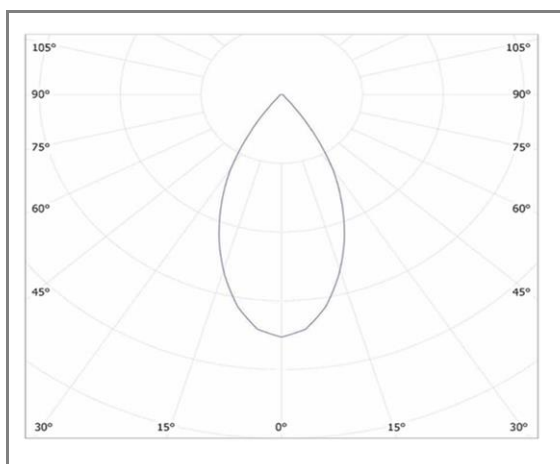

Courbe Photométrique

Angle 50°

NOS COORDONNÉES

SHOWROOM DECORATION & HOTELLERIE

FASUAL - Siège social
21, rue de Longchamp 75116 Paris

SHOWROOM TERTIAIRE & INDUSTRIE

FASUAL - Logistique - Aéroport ROISSY CDG
4, rue de la Jeune Fille - Zone Cargo 6 - Bât 3417E et F
95703 Tremblay-en-France
Tel : +33 1 74 25 15 72
email : info@fasual.fr

FASUAL Distribution
NORD-EST
30, rue de l'Europe
08190 Gomont

Philippe DEHAYE
Directeur Général
Tel : +33 3 24 72 88 77
Mob : +33 6 34 12 52 76
email : p.dehaye@fasual.fr

FASUAL Distribution
SUD-OUEST
560 bis, route de Muret
31600 Eaubou

Thierry GUILLERMIN
Directeur Général
Mob : +33 6 68 09 24 33
email : t.guillermin@fasual.fr

FASUAL Distribution
ESPAGNE
Calle 236, N° 23
46182 La Canyada (Valence - Espagne)

Jacques GIMENEZ
Directeur Général
Mob : +34 673 226 531
email : j.gimenez@fasual.es