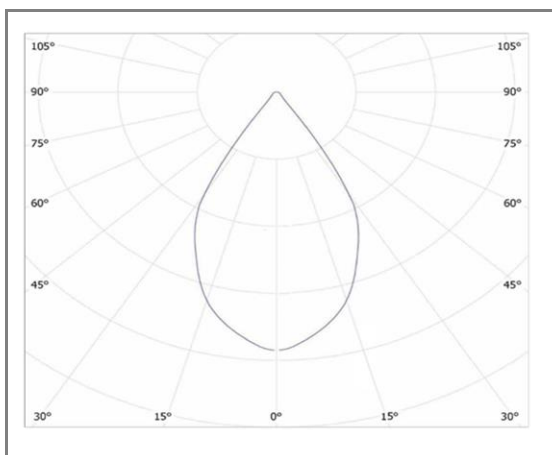

REDU

FASOLAUG16-20WW

Tubulaire UGR<16

EPISTAR

Caractéristiques techniques

Puissance (W)	20 W
Température (K)	3000 K
Flux lumineux (Lm)	2500 Lm
Ratio (Lm/W)	125 Lm/W
Type de LED	SMD 3030
Dimensions (mm)	Ø80*600mm
Diffuseur	Transparent
Angle diffusion (°)	Angle 60°
Classe électrique	Classe I
Indice de protection	IP68
SDCM (Standard Deviation Colour Matching)	< 3
Résistance aux chocs	IK10
IRC (Indice de rendu couleur)	> 80
Eblouissement	UGR<16
Température de fonctionnement	-20~40°C
Maintien du flux	L80-B10 à 50 000h
Durée de vie	50 000h
Durée de garantie	3 ans

Courbe Photométrique

Angle 60°

Matériaux et finitions

Couleur de finition	Chromé
Composition	Aluminium & Polycarbonate
Poids	NC

Driver

Marque	NC
Variation	NON
Tension d'alimentation	230V AC
Intensité courant	NC