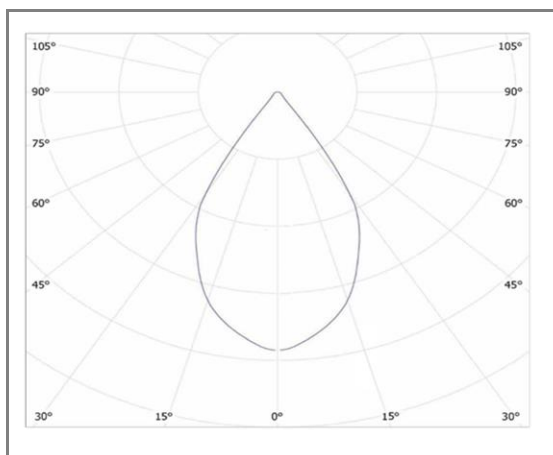

REDU

FASOLAUG16-60NW

Tubulaire UGR<16

EPISTAR

Caractéristiques techniques

Puissance (W)	60 W
Température (K)	4000 K
Flux lumineux (Lm)	7800 Lm
Ratio (Lm/W)	130 Lm/W
Type de LED	SMD 3030
Dimensions (mm)	Ø80*1500mm
Diffuseur	Transparent
Angle diffusion (°)	Angle 60°
Classe électrique	Classe I
Indice de protection	IP68
SDCM (Standard Deviation Colour Matching)	< 3
Résistance aux chocs	IK10
IRC (Indice de rendu couleur)	> 80
Eblouissement	UGR<16
Température de fonctionnement	-20~40°C
Maintien du flux	L80-B10 à 50 000h
Durée de vie	50 000h
Durée de garantie	3 ans

Courbe Photométrique

Angle 60°

Matériaux et finitions

Couleur de finition	Chromé
Composition	Aluminium & Polycarbonate
Poids	NC

Driver

Marque	NC
Variation	NON
Tension d'alimentation	230V AC
Intensité courant	NC