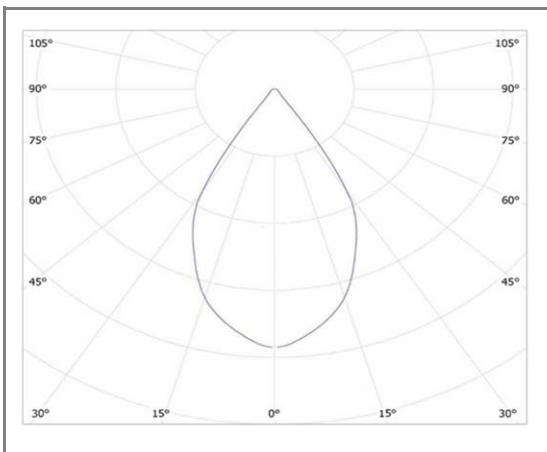

DESCO

FASQ7-30-15WW

Downlight encastré réflecteur multifacettes

Caractéristiques techniques

Puissance (W)	15 W
Température (K)	3000 K
Flux lumineux (Lm)	1250 Lm
Ratio (Lm/W)	83 Lm/W
Type de LED	COB
Dimensions (mm)	Ø115*60mm
Encastrement (mm)	Ø95-100mm
Angle diffusion (°)	Angle 60°
Classe électrique	Classe II
Indice de protection	IP20
SDCM (Standard Deviation Colour Matching)	< 3
Résistance aux chocs	IK06
IRC (Indice de rendu couleur)	> 90
Eblouissement	UGR<19
Température de fonctionnement	-20~45°C
Maintien du flux	L80-B10 à 50 000h
Durée de vie	50 000h
Durée de garantie	3 ans

Courbe Photométrique

Angle 60°

Matériaux et finitions

Couleur de finition	Blanc
Composition	Aluminium & Polycarbonate
Poids	NC

Driver

Marque	NC
Variation	EN OPTION
Tension d'alimentation	230V AC
Intensité courant	NC