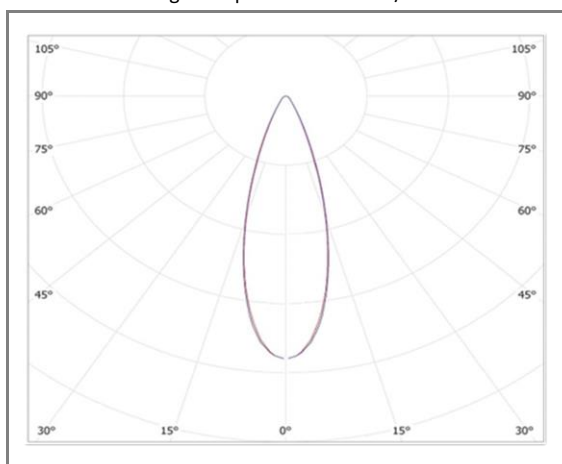

MALO 24

FASQXT12RGB

WALL WASHER LED

Caractéristiques techniques

Puissance (W)	12 W
Température (K)	RGB 4 en 1 DMX 512
Flux lumineux (Lm)	6480 Lm
Ratio (Lm/W)	540 Lm/W
Type de LED	OSRAM
Dimensions (mm)	L1000*30*H63mm
Encastrement (mm)	/
Angle diffusion (°)	Angle 30°
Classe électrique	Classe I
Indice de protection	IP66
SDCM (Standard Deviation Colour Matching)	< 3
Résistance aux chocs	IK10
IRC (Indice de rendu couleur)	> 85
Eblouissement	UGR<22
Température de fonctionnement	-20~40°C
Maintien du flux	L80-B10 à 50 000h
Durée de vie	50 000h
Durée de garantie	3 ans

Courbe Photométrique

Angle 30°

Autres angles disponibles : 20*40° / 20*45°

Matériaux et finitions

Couleur de finition	Noir
Composition	Aluminium & Polycarbonate
Poids	NC

Driver

Marque	NC
Variation	NON
Tension d'alimentation	24V DC
Intensité courant	NC