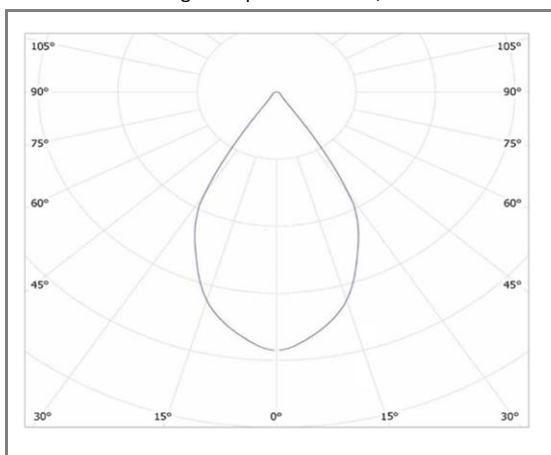

VAZIA

FASRGL2-1000A

Projecteur Haute Puissance double standard

Caractéristiques techniques

Puissance (W)	1000 W	2*500W
Température (K)	4000 K	
Flux lumineux (Lm)	120000 Lm	
Ratio (Lm/W)	120 Lm/W	
Type de LED	OSRAM	
Dimensions (mm)	474*982mm	
Encastrement (mm)	/	
Angle diffusion (°)	Angle 60°	
Classe électrique	Classe I	
Indice de protection	IP67	
SDCM (Standard Deviation Colour Matching)	< 3	
Résistance aux chocs	IK10	
IRC (Indice de rendu couleur)	> 75	
Eblouissement	UGR<22	
Température de fonctionnement	-20~40°C	
Maintien du flux	L80-B10 à 50 000h	
Durée de vie	50 000h	
Durée de garantie	5 ans	

Courbe Photométrique

Angle 60°

Autres angles disponibles : 120°, 60°*140°

Matériaux et finitions

Couleur de finition	Noir
Composition	Aluminium & Polycarbonate
Poids	30 Kg

Driver

Marque	MEANWELL
Variation	EN OPTION
Tension d'alimentation	230V AC
Intensité courant	NC