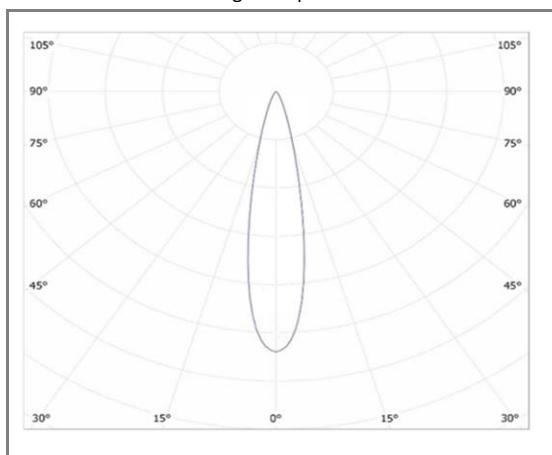

**VAZIA LONGUE PORTEE**

**FASRGL2-200P**

Projecteur Haute Puissance simple LP

**Caractéristiques techniques**

Puissance (W)	200 W
Température (K)	4000 K
Flux lumineux (Lm)	24000 Lm
Ratio (Lm/W)	120 Lm/W
Type de LED	OSRAM
Dimensions (mm)	471*487mm
Encastrement (mm)	/
Angle diffusion (°)	<b>Angle 20°</b>
Classe électrique	<b>Classe I</b>
Indice de protection	IP67
SDCM (Standard Deviation Colour Matching)	< 3
Résistance aux chocs	IK10
IRC (Indice de rendu couleur)	> 75
Eblouissement	UGR<22
Température de fonctionnement	-20~40°C
Maintien du flux	L80-B10 à 50 000h
Durée de vie	50 000h
Durée de garantie	5 ans

**Courbe Photométrique**

**Angle 20°**

Autres angles disponibles : 15°

**Matériaux et finitions**

Couleur de finition	Noir
Composition	Aluminium & Polycarbonate
Poids	19 Kg

**Driver**

Marque	MEANWELL
Variation	EN OPTION
Tension d'alimentation	<b>230V AC</b>
Intensité courant	NC