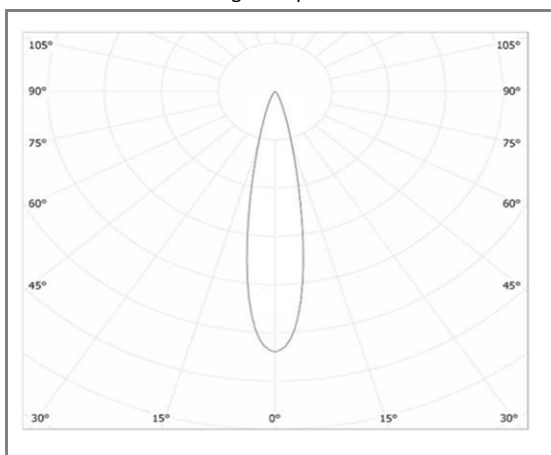

**VAZIA LONGUE PORTEE**

**FASRGL2-300P**

Projecteur Haute Puissance simple LP

**Caractéristiques techniques**

Puissance (W)	300 W
Température (K)	4000 K
Flux lumineux (Lm)	36000 Lm
Ratio (Lm/W)	120 Lm/W
Type de LED	OSRAM
Dimensions (mm)	471*487mm
Encastrement (mm)	/
Angle diffusion (°)	<b>Angle 20°</b>
Classe électrique	<b>Classe I</b>
Indice de protection	IP67
SDCM (Standard Deviation Colour Matching)	< 3
Résistance aux chocs	IK10
IRC (Indice de rendu couleur)	> 75
Eblouissement	UGR<22
Température de fonctionnement	-20~40°C
Maintien du flux	L80-B10 à 50 000h
Durée de vie	50 000h
Durée de garantie	5 ans

**Courbe Photométrique**

**Angle 20°**

Autres angles disponibles : 15°

**Matériaux et finitions**

Couleur de finition	Noir
Composition	Aluminium & Polycarbonate
Poids	19 Kg

**Driver**

Marque	MEANWELL
Variation	EN OPTION
Tension d'alimentation	<b>230V AC</b>
Intensité courant	NC