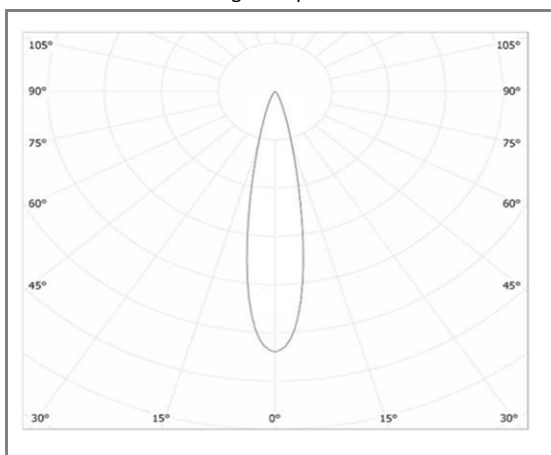

VAZIA LONGUE PORTEE

FASRGL2-400P

Projecteur Haute Puissance simple LP

Caractéristiques techniques

Puissance (W)	400 W
Température (K)	4000 K
Flux lumineux (Lm)	48000 Lm
Ratio (Lm/W)	120 Lm/W
Type de LED	OSRAM
Dimensions (mm)	471*487mm
Encastrement (mm)	/
Angle diffusion (°)	Angle 20°
Classe électrique	Classe I
Indice de protection	IP67
SDCM (Standard Deviation Colour Matching)	< 3
Résistance aux chocs	IK10
IRC (Indice de rendu couleur)	> 75
Eblouissement	UGR<22
Température de fonctionnement	-20~40°C
Maintien du flux	L80-B10 à 50 000h
Durée de vie	50 000h
Durée de garantie	5 ans

Courbe Photométrique

Angle 20°

Autres angles disponibles : 15°

Matériaux et finitions

Couleur de finition	Noir
Composition	Aluminium & Polycarbonate
Poids	19 Kg

Driver

Marque	MEANWELL
Variation	EN OPTION
Tension d'alimentation	230V AC
Intensité courant	NC