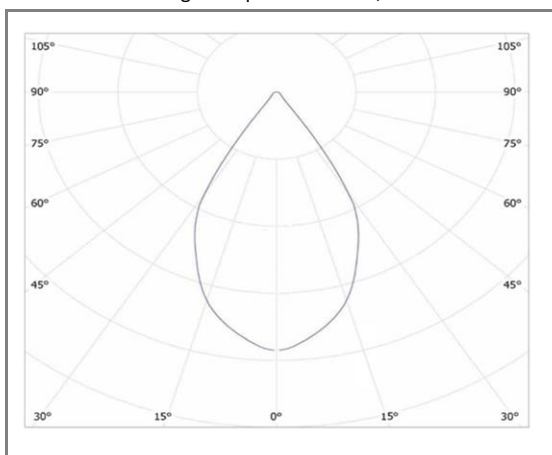

VAZIA

FASRGL2-500A

Projecteur Haute Puissance simple standard

Caractéristiques techniques

Puissance (W)	500 W
Température (K)	4000 K
Flux lumineux (Lm)	60000 Lm
Ratio (Lm/W)	120 Lm/W
Type de LED	OSRAM
Dimensions (mm)	367*388 mm
Encastrement (mm)	/
Angle diffusion (°)	Angle 60°
Classe électrique	Classe I
Indice de protection	IP67
SDCM (Standard Deviation Colour Matching)	< 3
Résistance aux chocs	IK10
IRC (Indice de rendu couleur)	> 75
Eblouissement	UGR<22
Température de fonctionnement	-20~40°C
Maintien du flux	L80-B10 à 50 000h
Durée de vie	50 000h
Durée de garantie	5 ans

Courbe Photométrique

Angle 60°

Autres angles disponibles : 120°, 60°*140°

Matériaux et finitions

Couleur de finition	Noir
Composition	Aluminium & Polycarbonate
Poids	15 Kg

Driver

Marque	MEANWELL
Variation	EN OPTION
Tension d'alimentation	230V AC
Intensité courant	NC