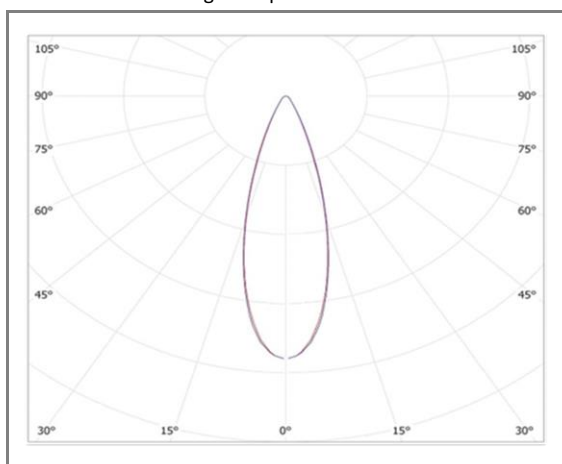

LODE

FASRS-12WW

Shoplighter LED orientable encastré 1 optique

Caractéristiques techniques

Puissance (W)	12 W
Température (K)	3000 K
Flux lumineux (Lm)	1100 Lm
Ratio (Lm/W)	92 Lm/W
Type de LED	COB
Dimensions (mm)	112*112*H70mm
Découpe (mm)	95*95mm
Angle diffusion (°)	Angle 30°
Classe électrique	Classe II
Indice de protection	IP20
SDCM (Standard Deviation Colour Matching)	< 3
Résistance aux chocs	IK08
IRC (Indice de rendu couleur)	> 90
Eblouissement	UGR<19
Température de fonctionnement	-20~40°C
Maintien du flux	L80-B10 à 50 000h
Durée de vie	50 000h
Durée de garantie	3 ans

Courbe Photométrique

Angle 30°

Autres angles disponibles : 15° - 24°

Matériaux et finitions

Couleur de finition	Blanc - Noir
Composition	Aluminium & Polycarbonate
Poids	NC

Driver

Marque	NC
Variation	EN OPTION
Tension d'alimentation	230V AC
Intensité courant	NC