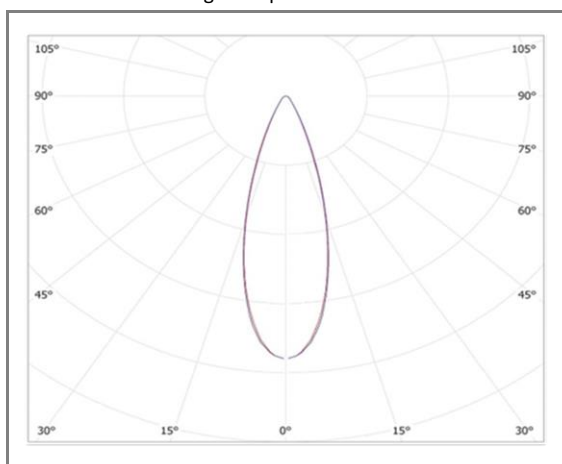

LODE

FASRS-24WW

Shoplighter LED orientable encastré 2 optiques de 12W

Caractéristiques techniques

Puissance (W)	24 W
Température (K)	3000 K
Flux lumineux (Lm)	2300 Lm
Ratio (Lm/W)	96 Lm/W
Type de LED	COB
Dimensions (mm)	210*112*H70mm
Découpe (mm)	195*95mm
Angle diffusion (°)	Angle 30°
Classe électrique	Classe II
Indice de protection	IP20
SDCM (Standard Deviation Colour Matching)	< 3
Résistance aux chocs	IK08
IRC (Indice de rendu couleur)	> 90
Eblouissement	UGR<19
Température de fonctionnement	-20~40°C
Maintien du flux	L80-B10 à 50 000h
Durée de vie	50 000h
Durée de garantie	3 ans

Courbe Photométrique

Angle 30°

Autres angles disponibles : 15° - 24°

Matériaux et finitions

Couleur de finition	Blanc - Noir
Composition	Aluminium & Polycarbonate
Poids	NC

Driver

Marque	NC
Variation	EN OPTION
Tension d'alimentation	230V AC
Intensité courant	NC