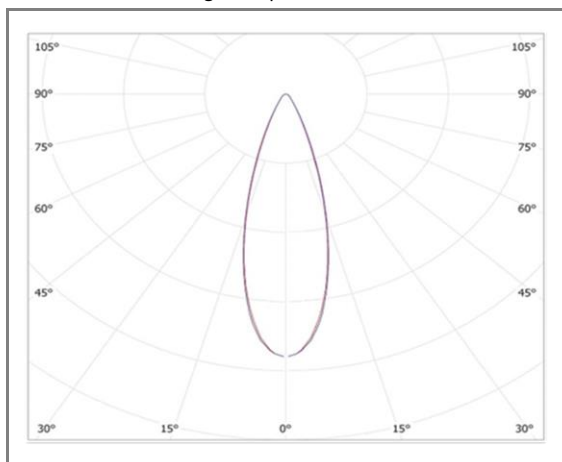

LODE

FASRS-30NW

Shoplighter LED orientable encastré 3 optiques de 10W

Caractéristiques techniques

Puissance (W)	30 W
Température (K)	4000 K
Flux lumineux (Lm)	3000 Lm
Ratio (Lm/W)	100 Lm/W
Type de LED	COB
Dimensions (mm)	282*112*H70mm
Découpe (mm)	265*95mm
Angle diffusion (°)	Angle 30°
Classe électrique	Classe II
Indice de protection	IP20
SDCM (Standard Deviation Colour Matching)	< 3
Résistance aux chocs	IK08
IRC (Indice de rendu couleur)	> 90
Eblouissement	UGR<19
Température de fonctionnement	-20~40°C
Maintien du flux	L80-B10 à 50 000h
Durée de vie	50 000h
Durée de garantie	3 ans

Courbe Photométrique

Angle 30°

Autres angles disponibles : 15° - 24°

Matériaux et finitions

Couleur de finition	Blanc - Noir
Composition	Aluminium & Polycarbonate
Poids	NC

Driver

Marque	NC
Variation	EN OPTION
Tension d'alimentation	230V AC
Intensité courant	NC