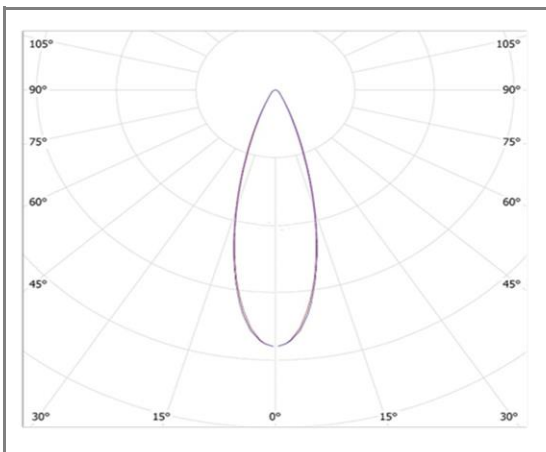

**ROMA**

**FAST2357DNW**

Downlight IP65 rond fixe - collerette dorée

**Caractéristiques techniques**

Puissance (W)	9 W
Température (K)	4000 K
Flux lumineux (Lm)	900 Lm
Ratio (Lm/W)	100 Lm/W
Type de LED	<b>COB</b>
Dimensions (mm)	Ø83*85mm
Encastrement (mm)	Ø 68mm
Angle diffusion (°)	<b>Angle 38°</b>
Classe électrique	Classe II
Indice de protection	IP65
SDCM (Standard Deviation Colour Matching)	< 3
Résistance aux chocs	IK08
IRC (Indice de rendu couleur)	> 90
Eblouissement	UGR<19
Température de fonctionnement	-20~50°C
Maintien du flux	L80-B10 à 50 000h
Durée de vie	50 000h
Durée de garantie	3 ans

**Courbe Photométrique**

**Angle 38°**

Autres angles disponibles: 25° - 60°

**Matériaux et finitions**

Couleur de finition	Chromé - Noir - Doré
Composition	Aluminium & Polycarbonate
Poids	NC

**Driver**

Marque	LIFUD
Variation	EN OPTION
Tension d'alimentation	230V AC
Intensité courant	NC