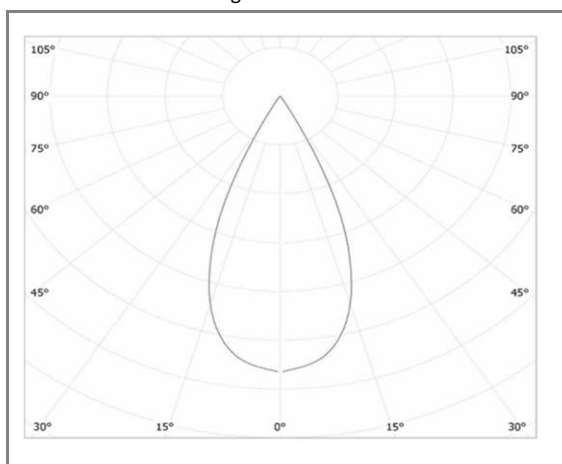

**MANO**

**FASTHL40X2-40WW**

Track Panel

**Caractéristiques techniques**

Puissance (W)	40 W
Température (K)	3000 K
Flux lumineux (Lm)	5500 Lm
Ratio (Lm/W)	138 Lm/W
Type de LED	SMD
Dimensions (mm)	584*125*13mm
Encastrement (mm)	/
Angle diffusion (°)	<b>Angle 45°</b>
Classe électrique	Classe I
Indice de protection	IP20
SDCM (Standard Deviation Colour Matching)	< 3
Résistance aux chocs	IK08
IRC (Indice de rendu couleur)	> 80
Eblouissement	UGR<19
Température de fonctionnement	-25~40°C
Maintien du flux	L80-B10 à 50 000h
Durée de vie	50 000h
Durée de garantie	3 ans

**Courbe Photométrique**

**Angle 45°**

Angle - > 2°\*45°

**Matériaux et finitions**

Couleur de finition	Noir
Composition	Aluminium & Polycarbonate
Poids	1,80 Kg

**Driver**

Marque	NC
Variation	EN OPTION
Tension d'alimentation	<b>230V AC</b>
Intensité courant	NC