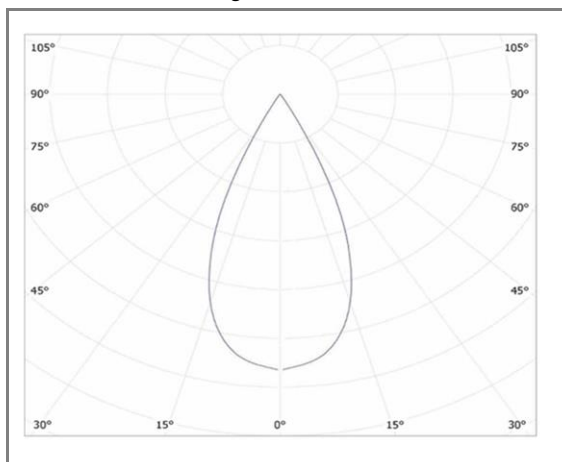

MANO

FASTHL40X2-75WW

Track Panel

Caractéristiques techniques

Puissance (W)	75 W
Température (K)	3000 K
Flux lumineux (Lm)	10500 Lm
Ratio (Lm/W)	140 Lm/W
Type de LED	SMD
Dimensions (mm)	1454*125*13mm
Encastrement (mm)	/
Angle diffusion (°)	Angle 45°
Classe électrique	Classe I
Indice de protection	IP20
SDCM (Standard Deviation Colour Matching)	< 3
Résistance aux chocs	IK08
IRC (Indice de rendu couleur)	> 80
Eblouissement	UGR<19
Température de fonctionnement	-25~40°C
Maintien du flux	L80-B10 à 50 000h
Durée de vie	50 000h
Durée de garantie	3 ans

Courbe Photométrique

Angle 45°

Angle - > 2°*45°

Matériaux et finitions

Couleur de finition	Noir
Composition	Aluminium & Polycarbonate
Poids	3,30 Kg

Driver

Marque	NC
Variation	EN OPTION
Tension d'alimentation	230V AC
Intensité courant	NC