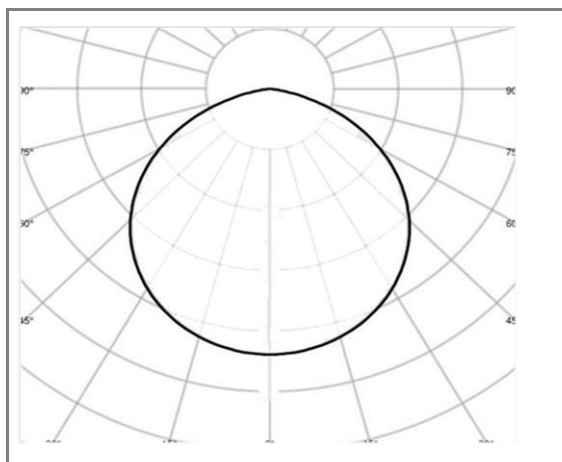

EVA

FASTHM38-20WW

Tubulaire suspendu vertical ou horizontal

LIFUD

Caractéristiques techniques

Puissance (W)	20 W
Température (K)	3000 K
Flux lumineux (Lm)	1950 Lm
Ratio (Lm/W)	98 Lm/W
Type de LED	SMD
Dimensions (mm)	Ø38*1000 mm
Encastrement (mm)	/
Angle diffusion (°)	Angle 360°
Classe électrique	Classe I
Indice de protection	IP20
SDCM (Standard Deviation Colour Matching)	< 3
Résistance aux chocs	IK06
IRC (Indice de rendu couleur)	> 80
Eblouissement	UGR<19
Température de fonctionnement	-25~45°C
Maintien du flux	L80-B10 à 50 000h
Durée de vie	50 000h
Durée de garantie	3 ans

Courbe Photométrique

Angle 360°

Matériaux et finitions

Couleur de finition	Blanc - Noir - Argenté
Composition	Aluminium & Polycarbonate
Poids	NC

Driver

Marque	LIFUD
Variation	NON
Tension d'alimentation	230V AC
Intensité courant	NC