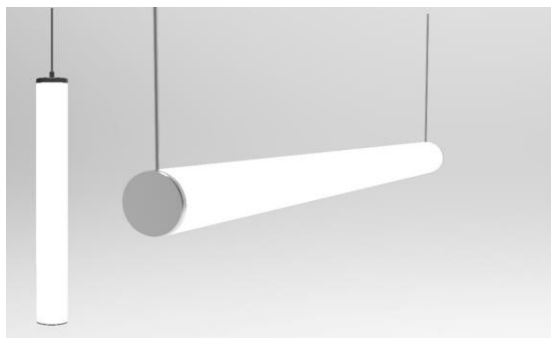

EVA

FASTHM38-20WW

Tubulaire suspendu vertical ou horizontal

LIFUD

Caractéristiques techniques

Puissance (W)	20 W
Température (K)	3000 K
Flux lumineux (Lm)	1950 Lm
Ratio (Lm/W)	98 Lm/W
Type de LED	SMD
Dimensions (mm)	Ø38*1000 mm
Encastrement (mm)	/
Angle diffusion (°)	Angle 360°
Classe électrique	Classe I
Indice de protection	IP20
SDCM (Standard Deviation Colour Matching)	< 3
Résistance aux chocs	IK06
IRC (Indice de rendu couleur)	> 80
Eblouissement	UGR<19
Température de fonctionnement	-25~45°C
Maintien du flux	L80-B10 à 50 000h
Durée de vie	50 000h
Durée de garantie	3 ans

Courbe Photométrique

Angle 360°

Matériaux et finitions

Couleur de finition	Blanc - Noir - Argenté
Composition	Aluminium & Polycarbonate
Poids	NC

Driver

Marque	LIFUD
Variation	NON
Tension d'alimentation	230V AC
Intensité courant	NC