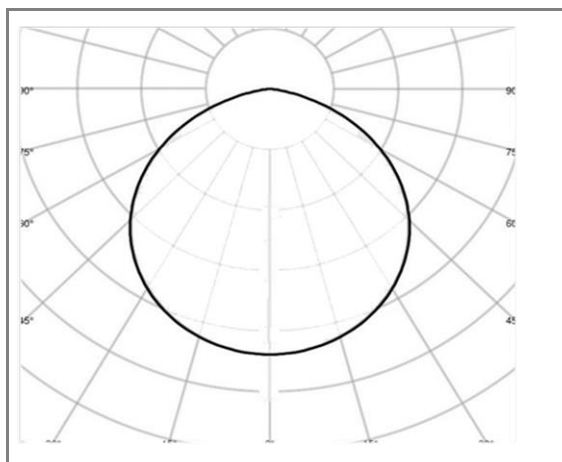

EVA

FASTHM60-10WW

Tubulaire suspendu vertical ou horizontal

LIFUD

Caractéristiques techniques

Puissance (W)	10 W
Température (K)	3000 K
Flux lumineux (Lm)	950 Lm
Ratio (Lm/W)	95 Lm/W
Type de LED	SMD
Dimensions (mm)	Ø60*500 mm
Encastrement (mm)	/
Angle diffusion (°)	Angle 360°
Classe électrique	Classe I
Indice de protection	IP20
SDCM (Standard Deviation Colour Matching)	< 3
Résistance aux chocs	IK06
IRC (Indice de rendu couleur)	> 80
Eblouissement	UGR<19
Température de fonctionnement	-25~45°C
Maintien du flux	L80-B10 à 50 000h
Durée de vie	50 000h
Durée de garantie	3 ans

Courbe Photométrique

Angle 360°

Matériaux et finitions

Couleur de finition	Blanc - Noir - Argenté
Composition	Aluminium & Polycarbonate
Poids	NC

Driver

Marque	LIFUD
Variation	NON
Tension d'alimentation	230V AC
Intensité courant	NC