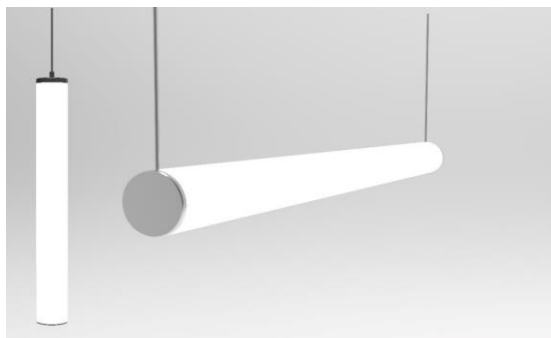

EVA

FASTHM60-10WW

Tubulaire suspendu vertical ou horizontal

LIFUD

Caractéristiques techniques

Puissance (W)	10 W
Température (K)	3000 K
Flux lumineux (Lm)	950 Lm
Ratio (Lm/W)	95 Lm/W
Type de LED	SMD
Dimensions (mm)	Ø60*500 mm
Encastrement (mm)	/
Angle diffusion (°)	Angle 360°
Classe électrique	Classe I
Indice de protection	IP20
SDCM (Standard Deviation Colour Matching)	< 3
Résistance aux chocs	IK06
IRC (Indice de rendu couleur)	> 80
Eblouissement	UGR<19
Température de fonctionnement	-25~45°C
Maintien du flux	L80-B10 à 50 000h
Durée de vie	50 000h
Durée de garantie	3 ans

Courbe Photométrique

Angle 360°

Matériaux et finitions

Couleur de finition	Blanc - Noir - Argenté
Composition	Aluminium & Polycarbonate
Poids	NC

Driver

Marque	LIFUD
Variation	NON
Tension d'alimentation	230V AC
Intensité courant	NC