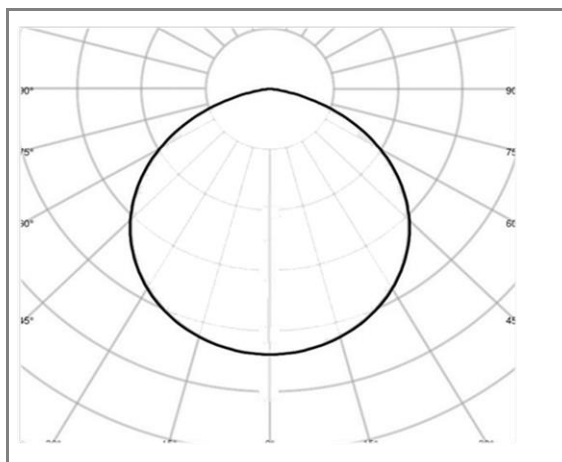

OLGA

FASTU105-40WW

Tubulaire suspendu - IP65

Caractéristiques techniques

Puissance (W)	40 W
Température (K)	3000 K
Flux lumineux (Lm)	4300 Lm
Ratio (Lm/W)	108 Lm/W
Type de LED	SMD 2835
Dimensions (mm)	Ø105*1185 mm
Encastrement (mm)	/
Angle diffusion (°)	Angle 360°
Classe électrique	Classe I
Indice de protection	IP65
SDCM (Standard Deviation Colour Matching)	< 3
Résistance aux chocs	IK06
IRC (Indice de rendu couleur)	> 80
Eblouissement	UGR<19
Température de fonctionnement	-25~45°C
Maintien du flux	L80-B10 à 50 000h
Durée de vie	50 000h
Durée de garantie	5 ans

Courbe Photométrique

Angle 360°

Matériaux et finitions

Couleur de finition	Chromé
Composition	Aluminium & Polycarbonate
Poids	NC

Driver

Marque	NC
Variation	NON
Tension d'alimentation	230V AC
Intensité courant	NC