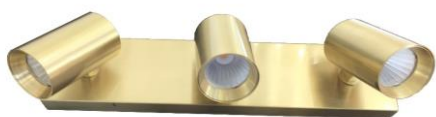

MALAGA

FASUNI212-36WW

Surface trio orientable 3*12W

Caractéristiques techniques

Puissance (W)	36 W
Température (K)	3000 K
Flux lumineux (Lm)	3200 Lm
Ratio (Lm/W)	89 Lm/W
Type de LED	COB
Dimensions (mm)	370*85*H134mm
Encastrement (mm)	/
Angle diffusion (°)	Angle 32°
Classe électrique	Classe I
Indice de protection	IP20
SDCM (Standard Deviation Colour Matching)	< 3
Résistance aux chocs	IK08
IRC (Indice de rendu couleur)	> 85
Eblouissement	UGR<16
Température de fonctionnement	-25~50°C
Maintien du flux	L80-B10 à 50 000h
Durée de vie	50 000h
Durée de garantie	3 ans

Courbe Photométrique

Angle 32°

Autres angles disponibles : 15° - 24° - 45° - 55°

Matériaux et finitions

Couleur de finition	Blanc - Noir -Doré
Composition	Aluminium & Polycarbonate
Poids	NC

Driver

Marque	NC
Variation	EN OPTION
Tension d'alimentation	230V AC
Intensité courant	NC