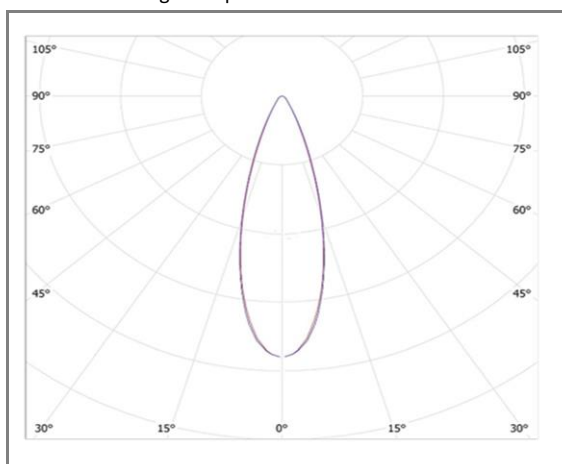

MALAGA

FASUNI212-36WW

Surface trio orientable 3*12W

Caractéristiques techniques

Puissance (W)	36 W
Température (K)	3000 K
Flux lumineux (Lm)	3200 Lm
Ratio (Lm/W)	89 Lm/W
Type de LED	COB
Dimensions (mm)	370*85*H134mm
Encastrement (mm)	/
Angle diffusion (°)	Angle 32°
Classe électrique	Classe I
Indice de protection	IP20
SDCM (Standard Deviation Colour Matching)	< 3
Résistance aux chocs	IK08
IRC (Indice de rendu couleur)	> 85
Eblouissement	UGR<16
Température de fonctionnement	-25~50°C
Maintien du flux	L80-B10 à 50 000h
Durée de vie	50 000h
Durée de garantie	3 ans

Courbe Photométrique

Angle 32°

Autres angles disponibles : 15° - 24° - 45° - 55°

Matériaux et finitions

Couleur de finition	Blanc - Noir -Doré
Composition	Aluminium & Polycarbonate
Poids	NC

Driver

Marque	NC
Variation	EN OPTION
Tension d'alimentation	230V AC
Intensité courant	NC