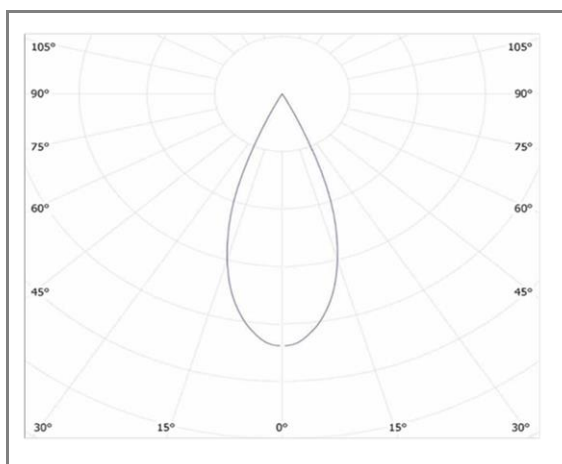

**LASSIE**

**FASUNI365-20WW**

Downlight surface rond IP65

**Caractéristiques techniques**

Puissance (W)	20 W
Température (K)	3000 K
Flux lumineux (Lm)	1600 Lm
Ratio (Lm/W)	80 Lm/W
Type de LED	COB
Dimensions (mm)	Ø123*156mm
Encastrement (mm)	/
Angle diffusion (°)	<b>Angle 40°</b>
Classe électrique	Classe I
Indice de protection	IP65
SDCM (Standard Deviation Colour Matching)	< 3
Résistance aux chocs	IK08
IRC (Indice de rendu couleur)	> 85
Eblouissement	UGR<19
Température de fonctionnement	-25~50°C
Maintien du flux	L80-B10 à 50 000h
Durée de vie	50 000h
Durée de garantie	3 ans

**Courbe Photométrique**

**Angle 40°**

**Matériaux et finitions**

Couleur de finition	Blanc - Noir
Composition	Aluminium & Polycarbonate
Poids	NC

**Driver**

Marque	NC
Variation	EN OPTION
Tension d'alimentation	<b>230V AC</b>
Intensité courant	NC